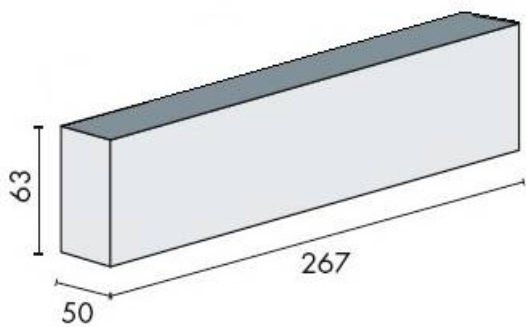

## DENOMINATION

Corps seul ferme-porte EXS 620, force 2-5

### REFERENCE

5030064308

- Capot : 3 côtés Inox

Matériaux : Aluminium

Couleur : Argent

CARACTERISTIQUES