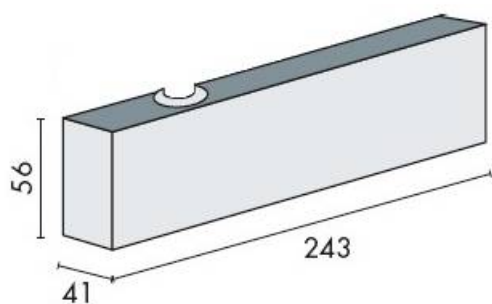

DENOMINATION

Corps seul ferme-porte EXS 310, force 1-3

FICHE TECHNIQUE

MARQUE

EXS

REFERENCE

CORPS EXS 310

- Capot : 3 côtés Inox