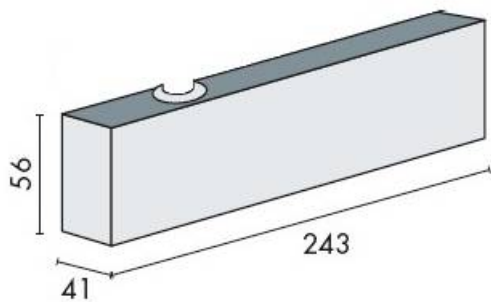

DENOMINATION

Corps seul ferme-porte EXS 310, force 1-3

FICHE TECHNIQUE

MARQUE

EXS

REFERENCE

CORPS EXS 310

- Capot : 3 côtés Inox