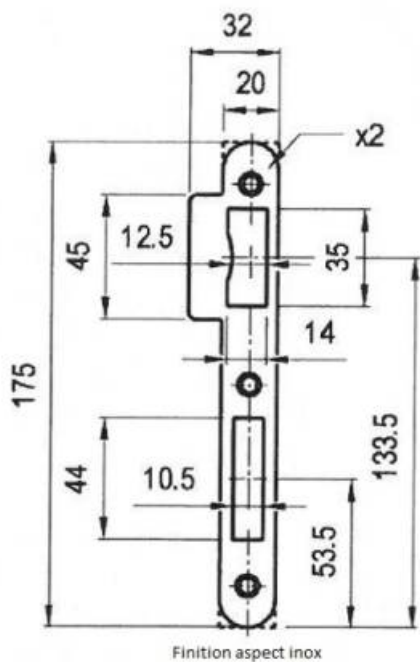

DENOMINATION

Gâche double empennage pour serrure EXS aspect inox

FICHE TECHNIQUE

MARQUE

EXS

REFERENCE

G721B0DK06

Matériaux : Acier