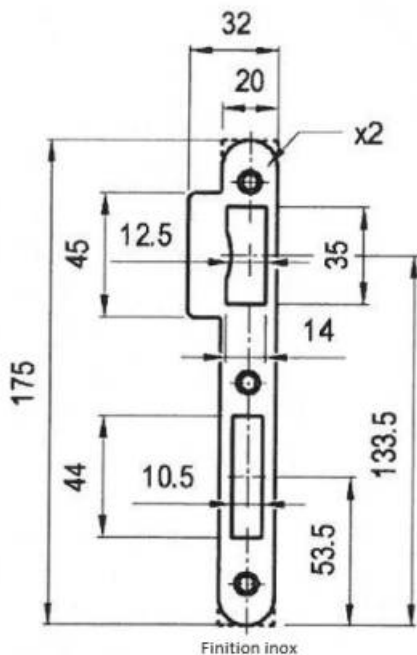

DENOMINATION

Gâche double empennage pour serrure EXS inox

FICHE TECHNIQUE

MARQUE

EXS

REFERENCE

G721A09K06

Matériaux : Inox