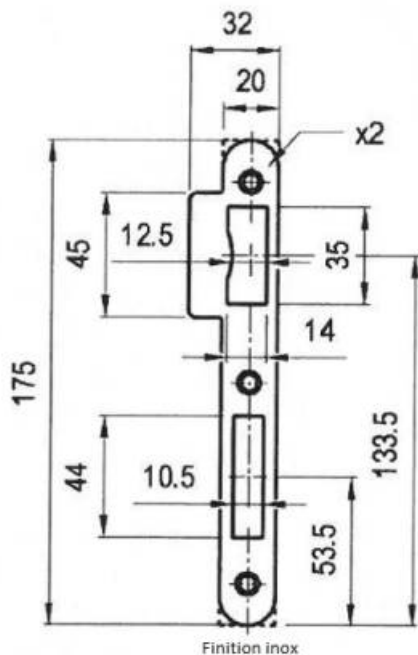

DENOMINATION

Gâche double empennage pour serrure EXS inox

FICHE TECHNIQUE

MARQUE

EXS

REFERENCE

G721A09K06

Matériaux : Inox