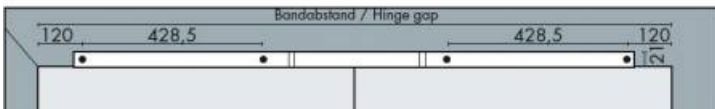

DENOMINATION

Sélecteur de fermeture EXS SR universel argent Din Gche s/bras

FICHE TECHNIQUE

MARQUE

EXS

REFERENCE

EXS SR univ.s/bras

- Encombrement réduit
- Montage rapide
- Peut être utilisé sur tous types de portes (aluminium, acier, bois)
- Fournis sans ferme-porte
- Pose côté paumelles uniquement
- Finition RAL et laquage laiton possible sur demande