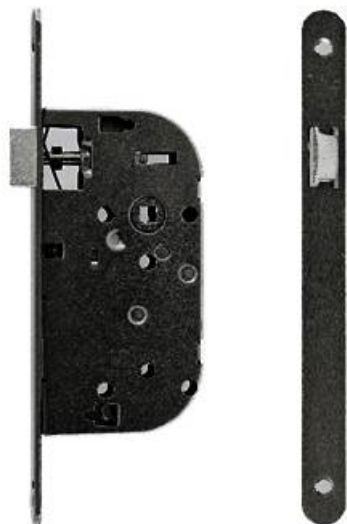

DENOMINATION

Serrure EXS 11, bec de cane axe 50 mm NF bouts ronds noire

FICHE TECHNIQUE

MARQUE

EXS

REFERENCE

EXS 11 N

- Pêne réversible
- Têtière bout rond
- Axe à 50 mm
- Entraxe 70 mm
- Gâche en sus

Matériaux : Acier

Couleur : Noir