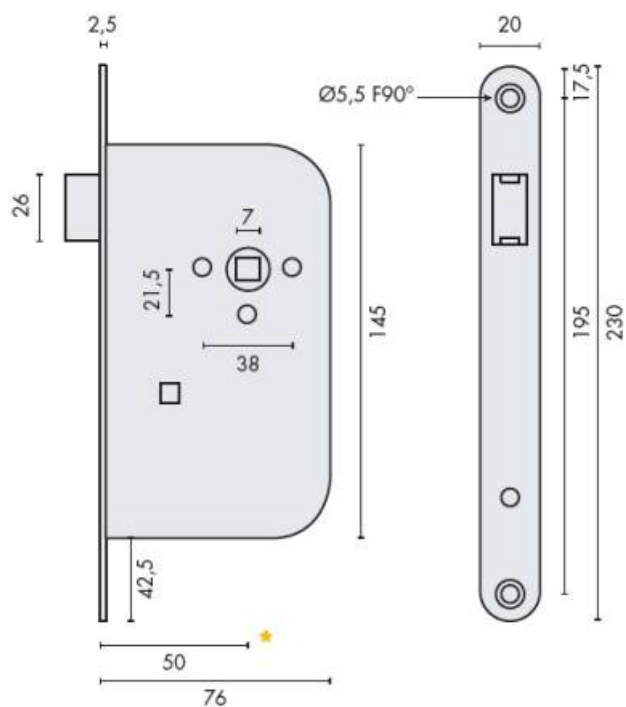

DENOMINATION

Serrure EXS 11, bec de cane axe 50 mm NF bouts ronds noire

FICHE TECHNIQUE

MARQUE

EXS

REFERENCE

EXS 11 N

- Pêne réversible
- Têtière bout rond
- Axe à 50 mm
- Entraxe 70 mm
- Gâche en sus

Matériaux : Acier

Couleur : Noir