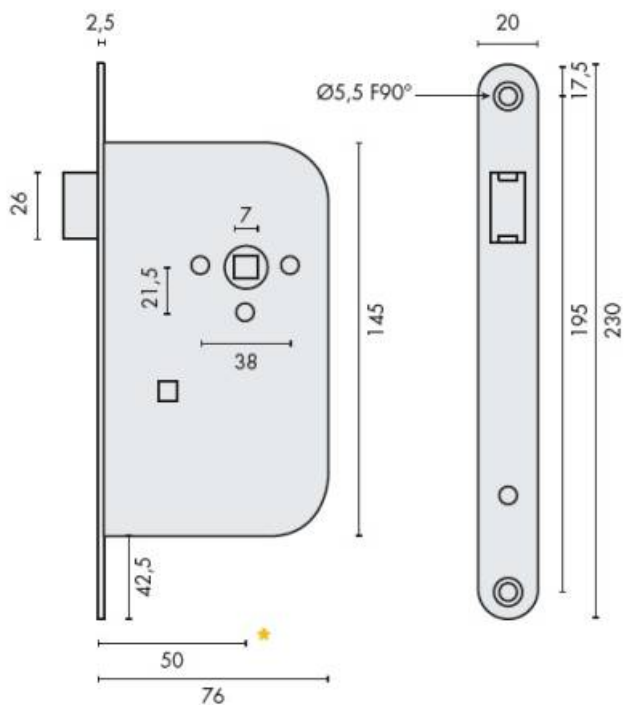

DENOMINATION

Serrure EXS 11, bec de cane axe 50 mm NF bouts ronds noire

FICHE TECHNIQUE

MARQUE

EXS

REFERENCE

EXS 11 N

- Pêne réversible
- Têtière bout rond
- Axe à 50 mm
- Entraxe 70 mm
- Gâche en sus

Matériaux : Acier

Couleur : Noir