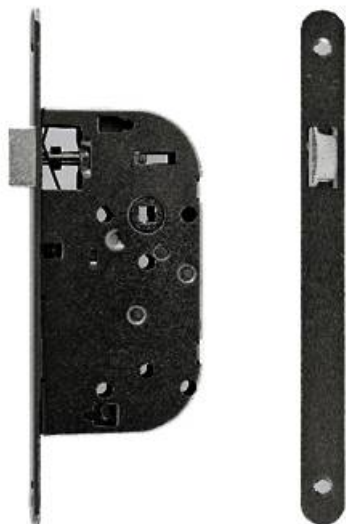

DENOMINATION

Serrure EXS 11, bec de cane axe 50 mm NF bouts ronds noire

FICHE TECHNIQUE

MARQUE

EXS

REFERENCE

EXS 11 N

- Pêne réversible
- Têtière bout rond
- Axe à 50 mm
- Entraxe 70 mm
- Gâche en sus

Matériaux : Acier

Couleur : Noir