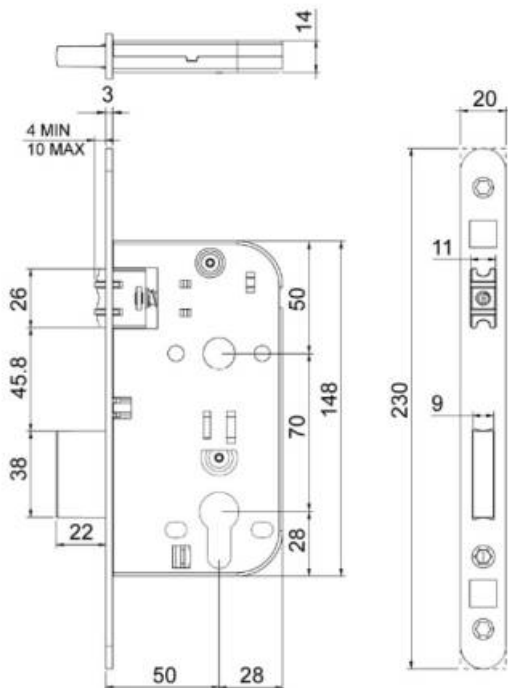

DENOMINATION

FICHE TECHNIQUE

MARQUE

EXS

REFERENCE

EXS 17-CYL.IX

- Coffre à rouleau sans gâche
- Têtière bout rond
- Axe à 50 mm
- Entraxe 70 mm
- Gâche en sus

Matériaux : Inox