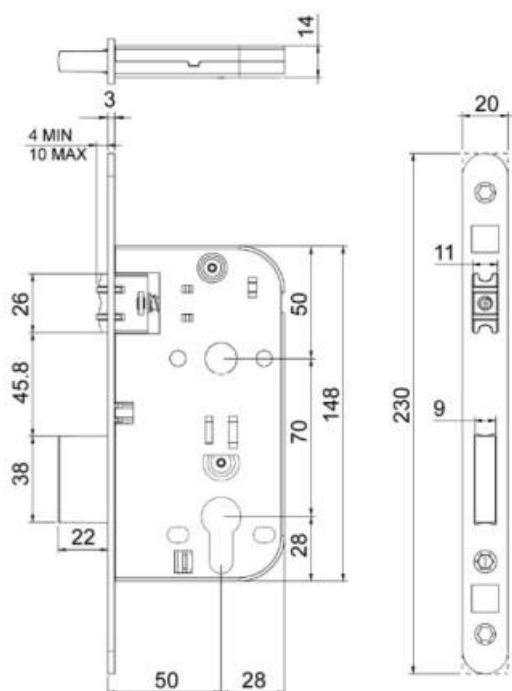

## FICHE TECHNIQUE

## REFERENCE

EXS 17-CYL.IX

- Coffre à rouleau sans gâche
- Têtière bout rond
- Axe à 50 mm
- Entraxe 70 mm
- Gâche en sus

Matériaux : Inox

Finition : Brossé