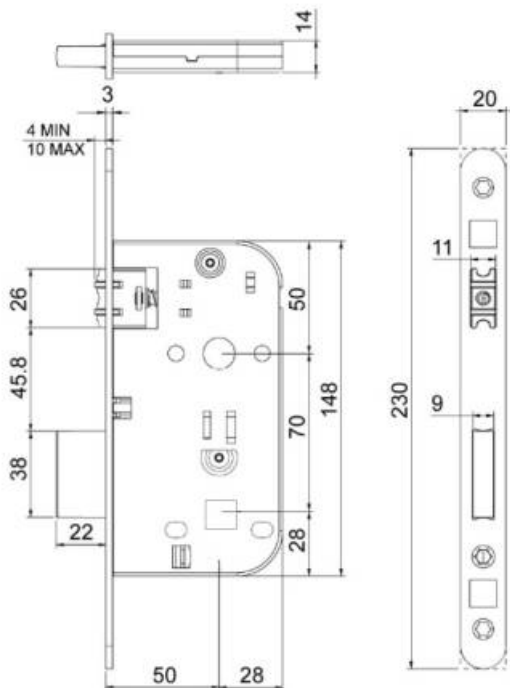

DENOMINATION

FICHE TECHNIQUE

MARQUE

EXS

REFERENCE

EXS 17-2Z.IX

- Coffre à rouleau sans gâche
- Têtière bout rond
- Axe à 50 mm
- Entraxe 70 mm
- Carré de 6 mm
- Gâche en sus

Matériaux : Inox