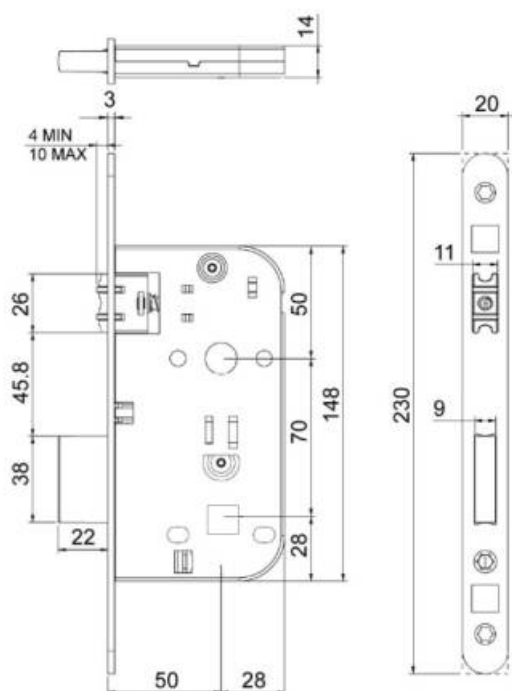

DENOMINATION

FICHE TECHNIQUE

MARQUE

EXS

REFERENCE

EXS 17-2Z.IX

- Coffre à rouleau sans gâche
- Têtière bout rond
- Axe à 50 mm
- Entraxe 70 mm
- Carré de 6 mm
- Gâche en sus

Matériaux : Inox