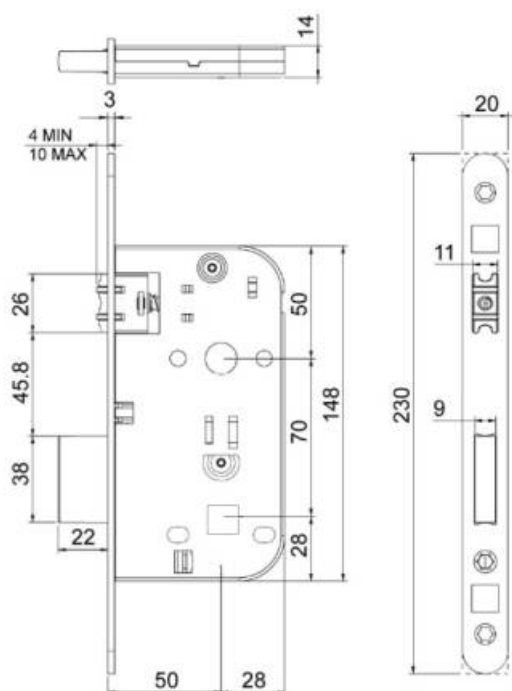

## FICHE TECHNIQUE

### REFERENCE

EXS 17-2Z.IX

- Coffre à rouleau sans gâche
- Têtière bout rond
- Axe à 50 mm
- Entraxe 70 mm
- Carré de 6 mm
- Gâche en sus

Matériaux : Inox

Finition : Brossé