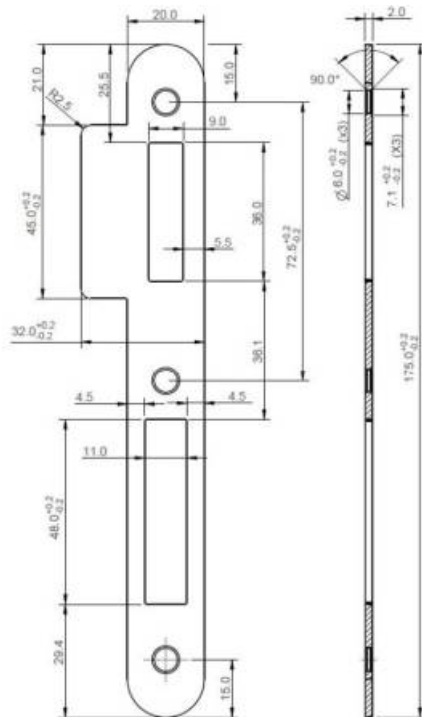

DENOMINATION

FICHE TECHNIQUE

MARQUE

EXS

REFERENCE

EXS 17-G.2Z

Matériaux : Inox

Finition : Brossé