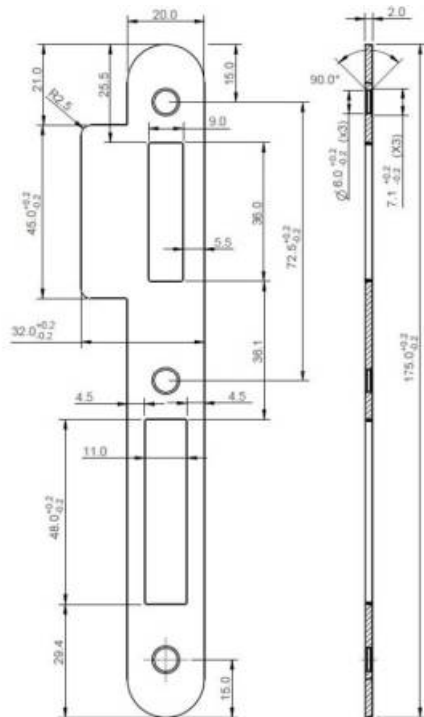

DENOMINATION

FICHE TECHNIQUE

MARQUE

EXS

REFERENCE

EXS 17-G.2Z

Matériaux : Inox

Finition : Brossé