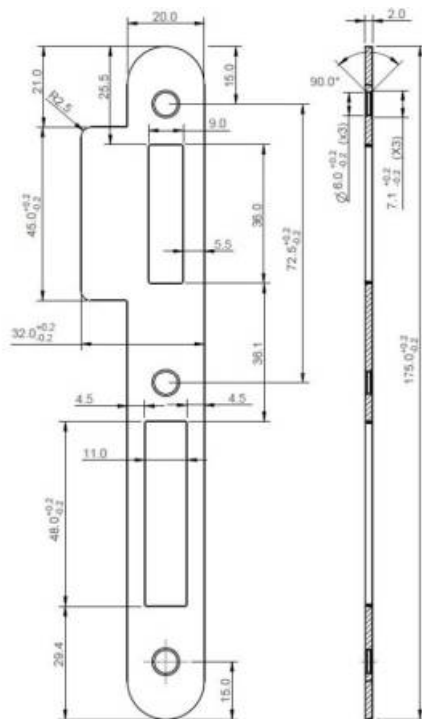

DENOMINATION

FICHE TECHNIQUE

MARQUE

EXS

REFERENCE

EXS 17-G.2Z

Matériaux : Inox

Finition : Brossé