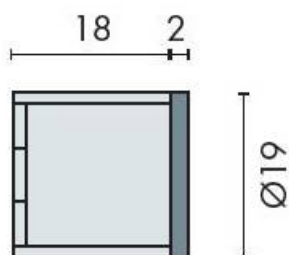

DENOMINATION

FICHE TECHNIQUE

MARQUE

EXS

REFERENCE

EXS 1.43

- Livré avec vis et cheville

Matériaux : Inox AISI 304