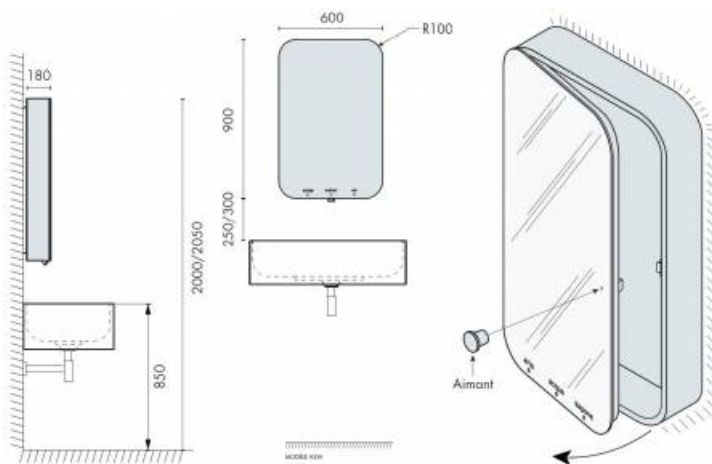

Finition : Mat

Couleur : Blanc

CE