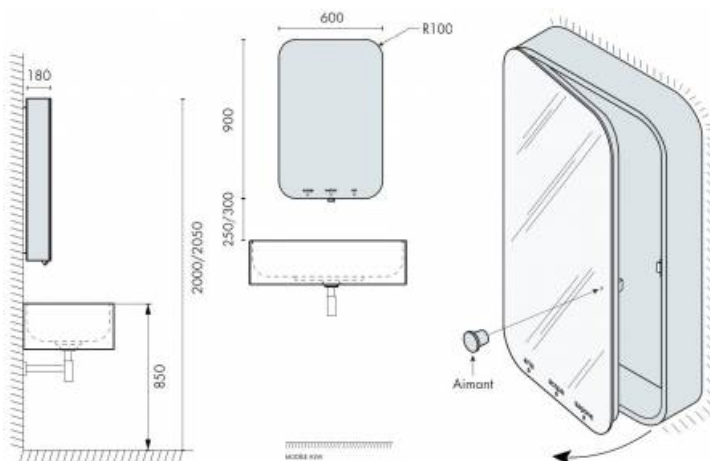

DENOMINATION

FICHE TECHNIQUE

MARQUE

EXS

REFERENCE

Supermiroir ASW

- Caisson bois bords arrondis, finition laqué blanc brillant (autres couleurs sur demande)
- Système d'ouverture magnétique escamotable à déblocage magnétique
- Bord rétro-éclairé par LED
- Protection IP67 des composants électriques
- Mousseur 6 ou 3 Litres / minute
- Parties mécaniques, hydrauliques et électroniques pré-montées.

CARACTERISTIQUES

Finition : Mat

Couleur : Blanc

CE