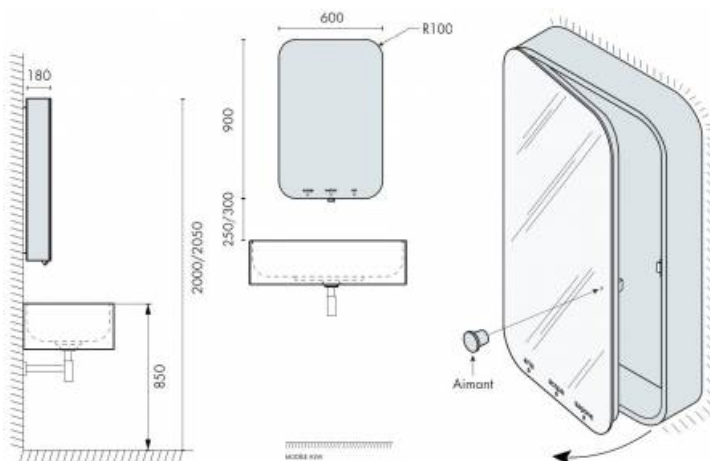

Finition : Mat

Couleur : Blanc

CE