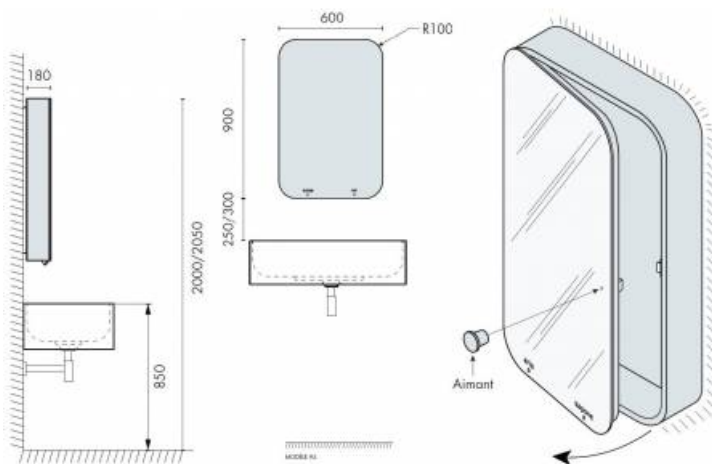

Finition : Mat

Couleur : Blanc

CE