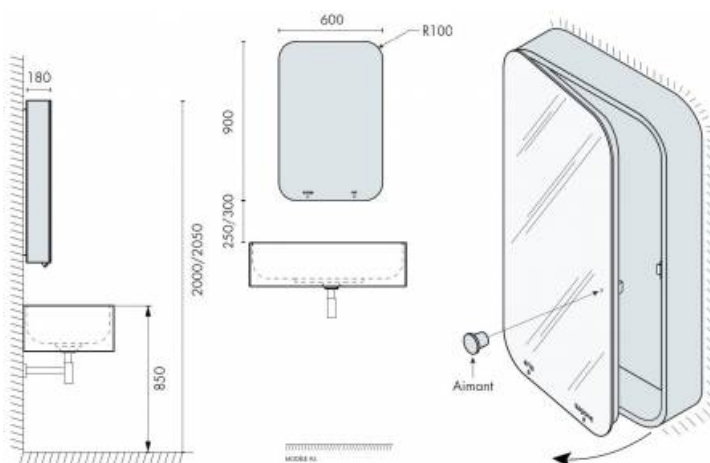

DENOMINATION

FICHE TECHNIQUE

MARQUE

EXS

REFERENCE

Supermiroir AS

- Caisson bois bords arrondis, finition laqué blanc brillant (autres couleurs sur demande)
- Système d'ouverture magnétique escamotable à déblocage magnétique
- Bord rétro-éclairé par LED
- Protection IP67 des composants électriques
- Mousseur 6 ou 3 Litres / minute
- Parties mécaniques, hydrauliques et électroniques pré-montées.

CARACTERISTIQUES

Finition : Mat

Couleur : Blanc

CE