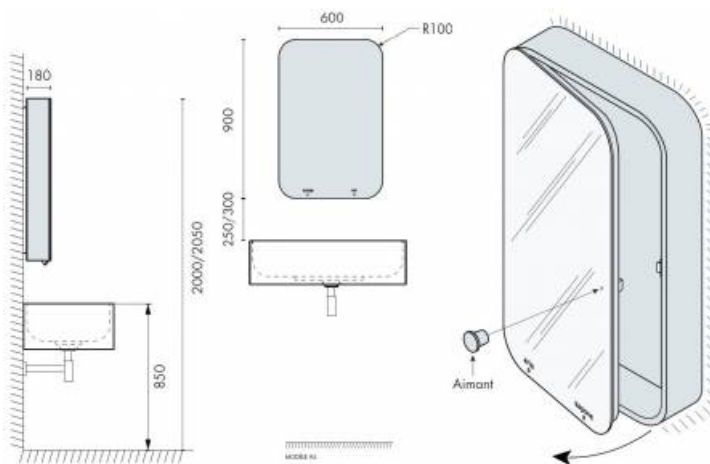

Finition : Mat

Couleur : Blanc

CE