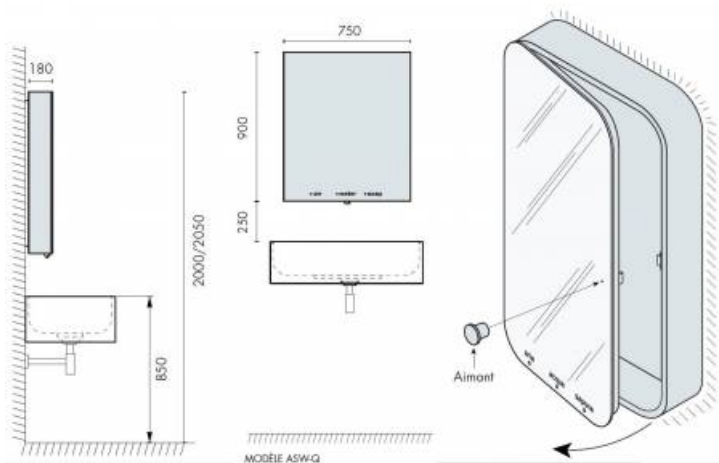

Finition : Mat

Couleur : Blanc

CE