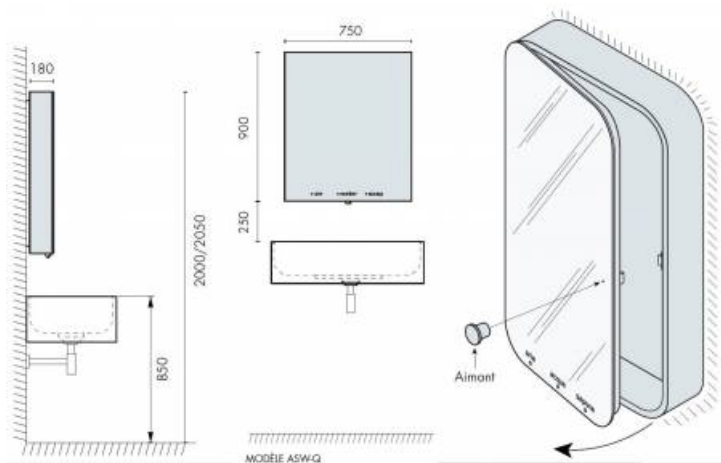

Finition : Mat

Couleur : Blanc

CE