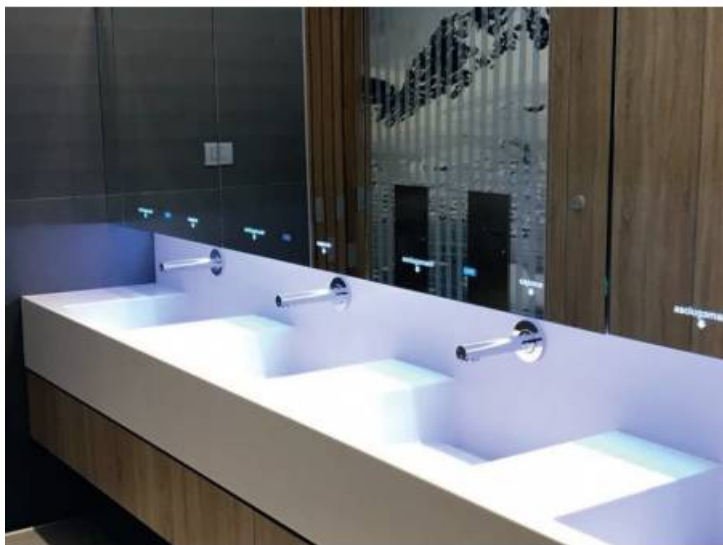

DENOMINATION

FICHE TECHNIQUE

MARQUE

EXS

REFERENCE

Supermiroir ASW-Q

- Caisson bois bords carrés, finition laqué blanc brillant (autres couleurs sur demande)
- Système d'ouverture magnétique escamotable à déblocage magnétique
- Bord rétro-éclairé par LED
- Protection IP67 des composants électriques
- Mousseur 6 ou 3 Litres / minute
- Parties mécaniques, hydrauliques et électroniques pré-montées.

CARACTERISTIQUES

Finition : Mat

Couleur : Blanc

CE