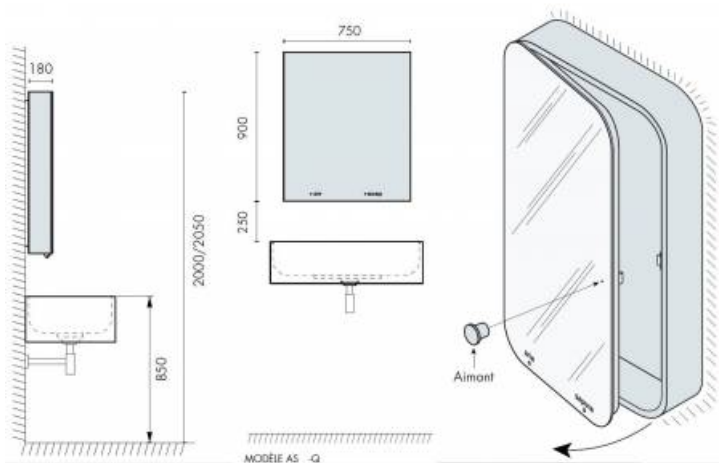

Finition : Mat

Couleur : Blanc

CE