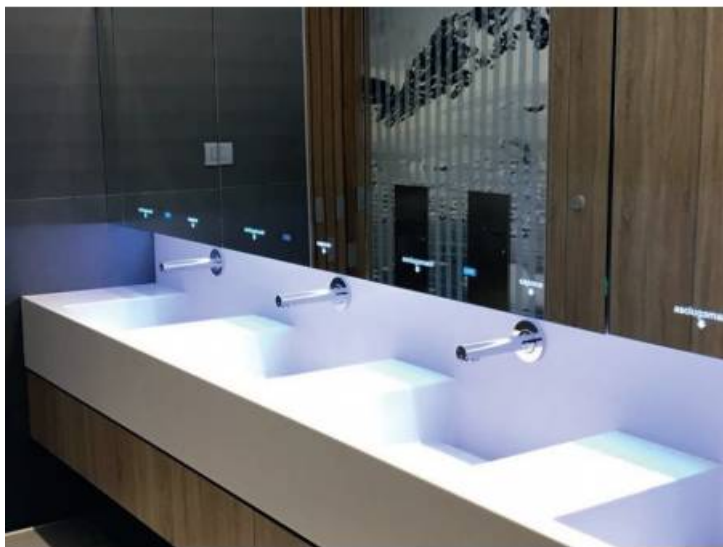

DENOMINATION

FICHE TECHNIQUE

MARQUE

EXS

REFERENCE

Supermiroir AS-Q

- Caisson bois bords carrés, finition laqué blanc brillant (autres couleurs sur demande)
- Système d'ouverture magnétique escamotable à déblocage magnétique
- Bord rétro-éclairé par LED
- Protection IP67 des composants électriques
- Mousseur 6 ou 3 Litres / minute
- Parties mécaniques, hydrauliques et électroniques pré-montées.

CARACTERISTIQUES