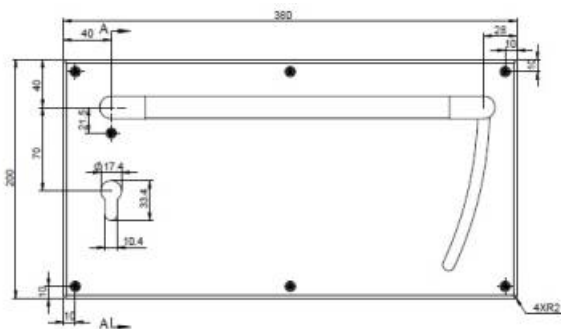

DENOMINATION

FICHE TECHNIQUE

MARQUE

EXS

REFERENCE

EXS 1.20-PZ

- Carré de 7mm
- Longueur béquille 331mm
- Tube diamètre 19mm
- Butée en fin de course
- Existe en version bec de cane et condamnation

Matériaux : Inox

Finition : Brossé

CARACTERISTIQUES