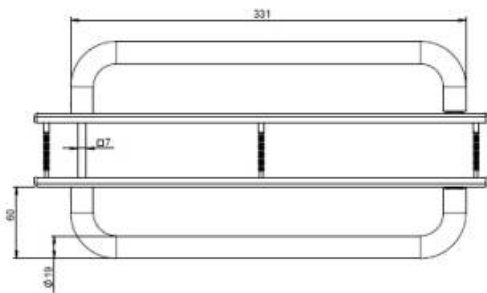

DENOMINATION

FICHE TECHNIQUE

MARQUE

EXS

REFERENCE

EXS 1.20-PZ

- Carré de 7mm
- Longueur béquille 331mm
- Tube diamètre 19mm
- Butée en fin de course
- Existe en version bec de cane et condamnation

Matériaux : Inox

Finition : Brossé

CARACTERISTIQUES