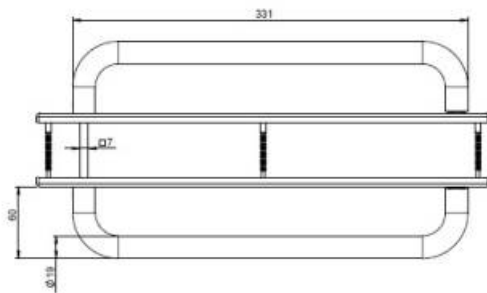

DENOMINATION

FICHE TECHNIQUE

MARQUE

EXS

REFERENCE

EXS 1.20-BL

- Carré de 7mm
- Longueur béquille 331mm
- Tube diamètre 19mm
- Butée en fin de course
- Existe en version Clé I et condamnation

Matériaux : Inox

Finition : Brossé

CARACTERISTIQUES