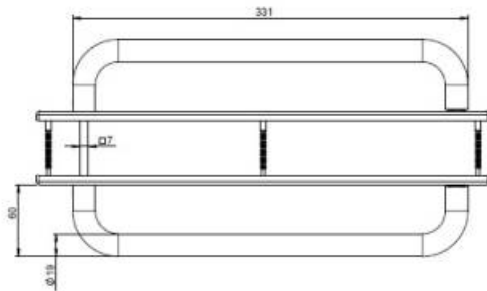

DENOMINATION

FICHE TECHNIQUE

MARQUE

EXS

REFERENCE

EXS 1.20-BL

- Carré de 7mm
- Longueur béquille 331mm
- Tube diamètre 19mm
- Butée en fin de course
- Existe en version Clé I et condamnation

Matériaux : Inox

Finition : Brossé