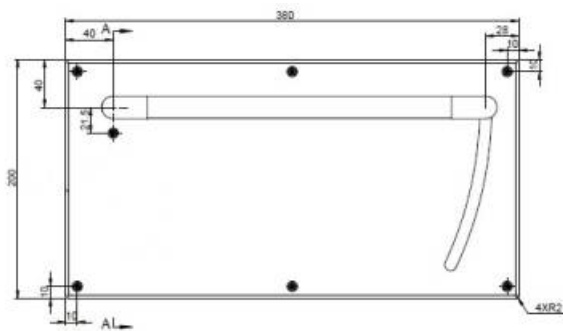

DENOMINATION

FICHE TECHNIQUE

MARQUE

EXS

REFERENCE

EXS 1.20-BL

- Carré de 7mm
- Longueur béquille 331mm
- Tube diamètre 19mm
- Butée en fin de course
- Existe en version Clé I et condamnation

Matériaux : Inox

Finition : Brossé

CARACTERISTIQUES