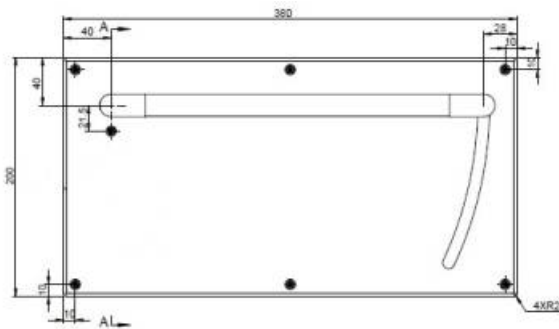

DENOMINATION

FICHE TECHNIQUE

MARQUE

EXS

REFERENCE

EXS 1.20-BL

- Carré de 7mm
- Longueur béquille 331mm
- Tube diamètre 19mm
- Butée en fin de course
- Existe en version Clé I et condamnation

Matériaux : Inox

Finition : Brossé