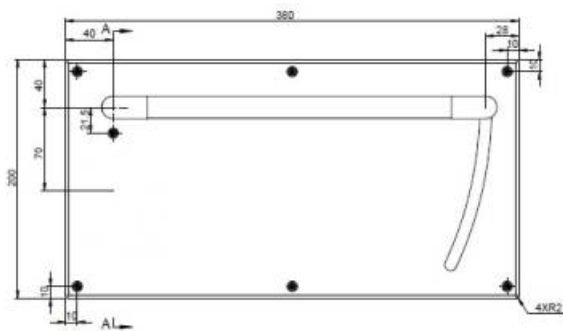

FICHE TECHNIQUE

MARQUE

EXS

REFERENCE

EXS 1.20-WC

- Carré de 7mm
- Longueur béquille 331mm
- Tube diamètre 19mm
- Butée en fin de course
- Existe en version bec de cane et clé I

Matériaux : Inox

Finition : Brossé