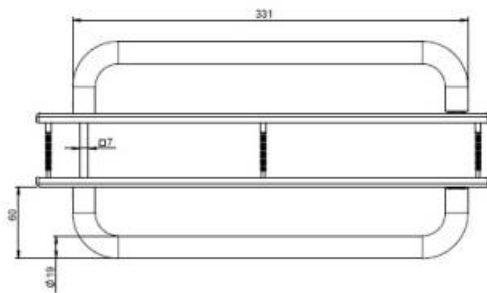

FICHE TECHNIQUE

MARQUE

EXS

REFERENCE

EXS 1.20-WC

- Carré de 7mm
- Longueur béquille 331mm
- Tube diamètre 19mm
- Butée en fin de course
- Existe en version bec de cane et clé I

Matériaux : Inox

Finition : Brossé