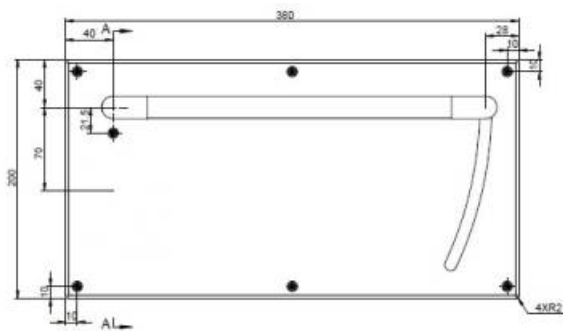

DENOMINATION

PHOTO NON CONTRACTUELLE

FICHE TECHNIQUE

MARQUE

EXS

REFERENCE

EXS 1.20-WC

- Carré de 7mm
- Longueur béquille 331mm
- Tube diamètre 19mm
- Butée en fin de course
- Existe en version bec de cane et clé I