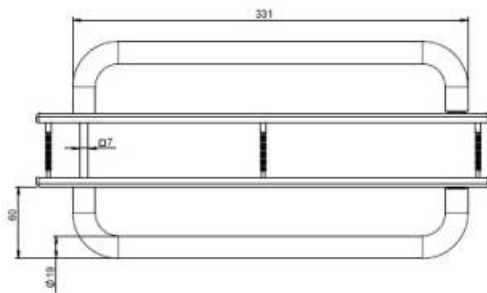

DENOMINATION

PHOTO NON CONTRACTUELLE

FICHE TECHNIQUE

MARQUE

EXS

REFERENCE

EXS 1.20-WC

- Carré de 7mm
- Longueur béquille 331mm
- Tube diamètre 19mm
- Butée en fin de course
- Existe en version bec de cane et clé I