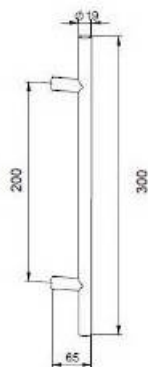

DENOMINATION

FICHE TECHNIQUE

MARQUE

EXS

REFERENCE

EXS 5.01-EP

- Montage simple non traversant ou montage double traversant
- Fixation non fournis
- Fixation non fourni
- Accessoires non fournis
- Jeu de douilles pour montage simple Réf EXS 5.97
- Jeu de douilles pour montage double traversant Réf EXS 5.98
- Paire de rosaces 53mm pour montage simple ou double Réf EXS 5.99-EP

CARACTERISTIQUES

Matériaux : Inox AISI 304

Finition : Mat

Couleur : Noir