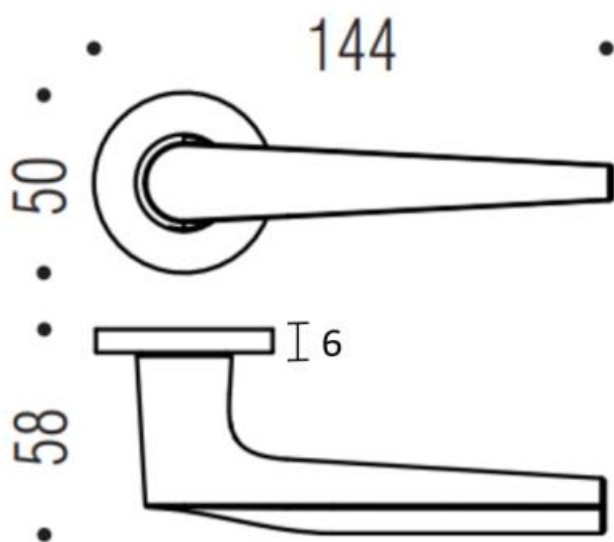

DENOMINATION

FICHE TECHNIQUE

MARQUE

REFERENCE

PJ11RSB7-CM

- Béquille double sur rosace à sous construction avec ressort de rappel
- Rosace BCF 6mm
- Cromall traité multicouche
- Rosaces de fonction (voir "Accessoires")

Matériaux : Cromall

Finition : Mat

Couleur : Chromé

Norme : Norme EN 1906

CARACTERISTIQUES