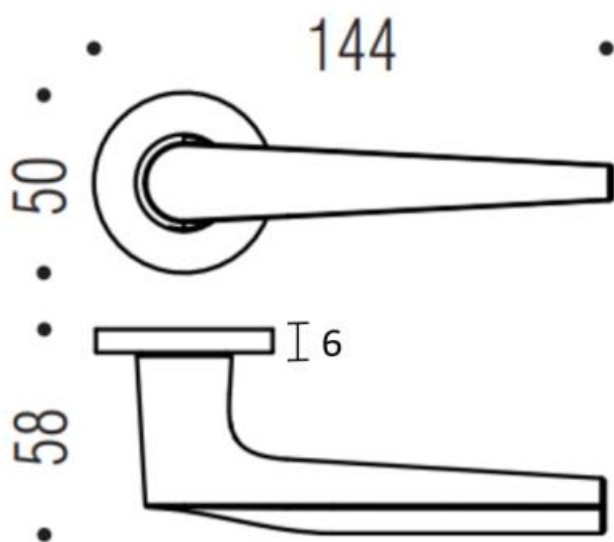

DENOMINATION