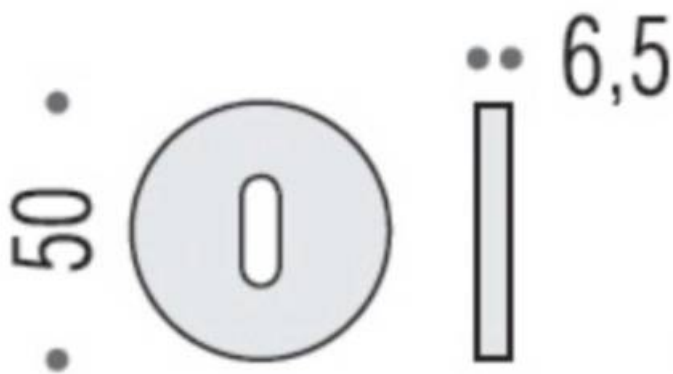

DENOMINATION

FICHE TECHNIQUE

MARQUE

REFERENCE

FF13BB-VM

- Épaisseur de la rosace 6,5 mm
- Cromall® traité multicouche
- * Compatibilité avec béquille de porte

Matériaux : Cromall

Finition : Mat