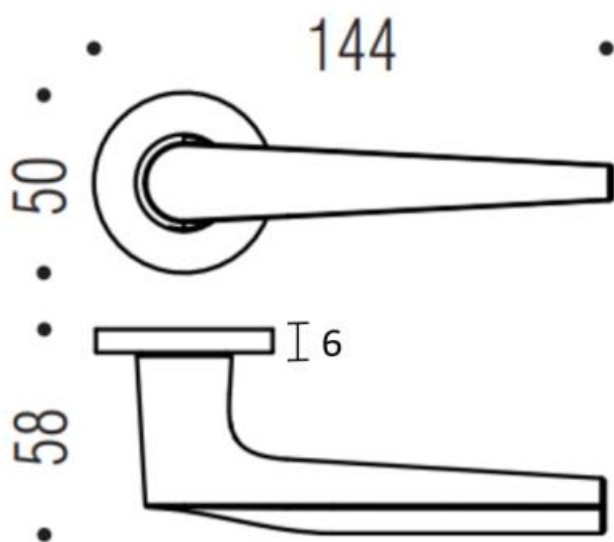

DENOMINATION

FICHE TECHNIQUE

MARQUE

REFERENCE

PJ11RSB7-VM

- Béquille double sur rosace à sous construction avec ressort de rappel
- Rosace BCF 6mm
- Cromall traité multicouche
- Rosaces de fonction (voir "Accessoires")

Matériaux : Cromall

Finition : Mat

Couleur : Vintage

Norme : Norme EN 1906

CARACTERISTIQUES