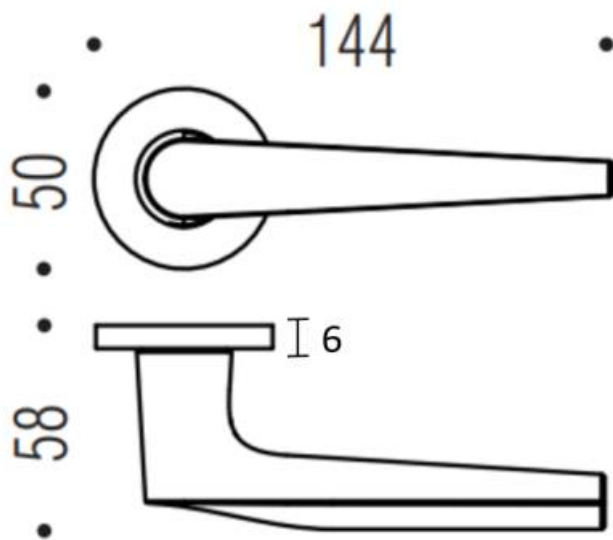

DENOMINATION

FICHE TECHNIQUE

MARQUE

REFERENCE

PJ11RSB7-VM

- Béquille double sur rosace à sous construction avec ressort de rappel
- Rosace BCF 6mm
- Cromall traité multicouche
- Rosaces de fonction (voir "Accessoires")

Matériaux : Cromall

Finition : Mat

Couleur : Vintage

Norme : Norme EN 1906