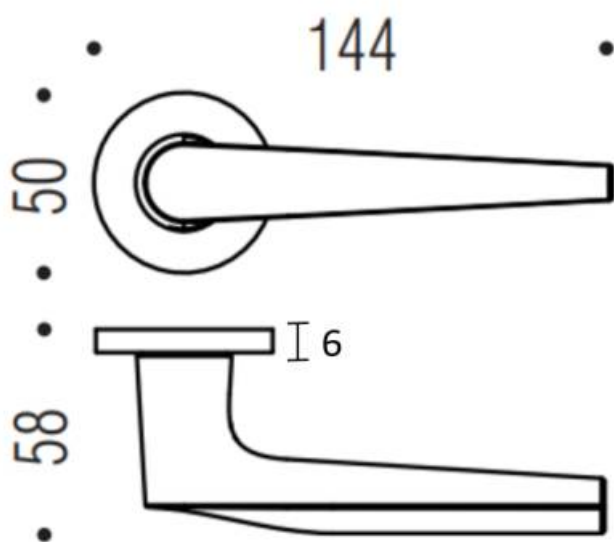

DENOMINATION

FICHE TECHNIQUE

MARQUE

REFERENCE

PJ11RSB7-VM

- Béquille double sur rosace à sous construction avec ressort de rappel
- Rosace BCF 6mm
- Cromall traité multicouche
- Rosaces de fonction (voir "Accessoires")

Matériaux : Cromall

Finition : Mat

Couleur : Vintage

Norme : Norme EN 1906