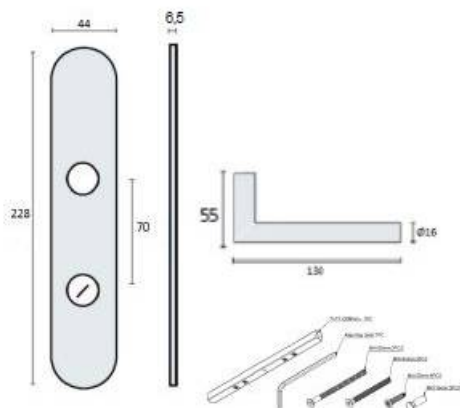

DENOMINATION

FICHE TECHNIQUE

MARQUE

EXS

REFERENCE

LG 221 WC SS304

- Fixation invisible par vis traversantes, entraxe 195 mm
- Sous construction métallique
- Plaque épaisseur 6,5 mm
- AISI 304

Matériaux : Inox