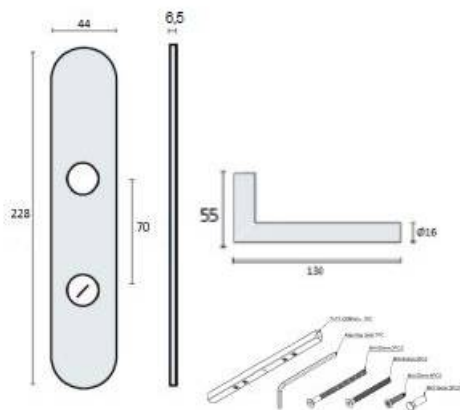

DENOMINATION

FICHE TECHNIQUE

MARQUE

EXS

REFERENCE

LG 221 WC SS304

- Fixation invisible par vis traversantes, entraxe 195 mm
- Sous construction métallique
- Plaque épaisseur 6,5 mm
- AISI 304

Matériaux : Inox