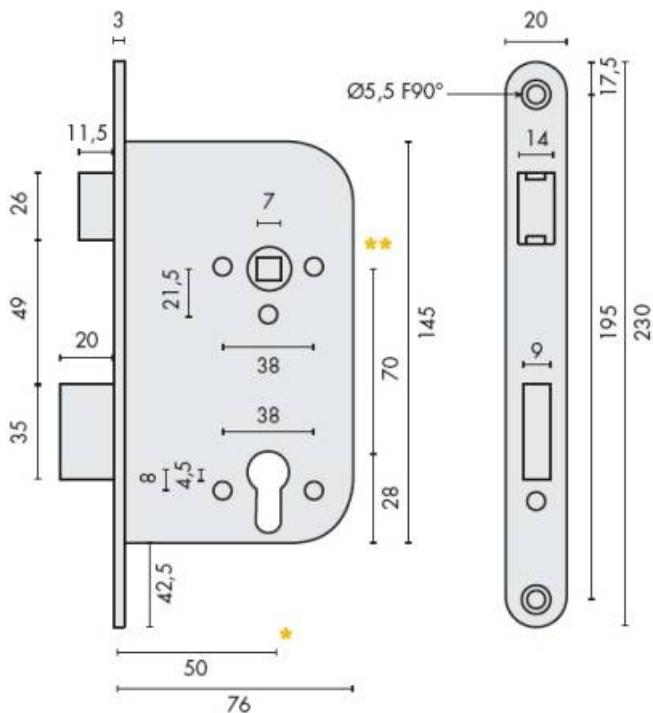

DENOMINATION

Coffre de serrure cylindre européen (clé I), axe à 50 mm, NF, pêne réversible, têtère noire, bouts ronds, entraxe 70, gâche en sus.

FICHE TECHNIQUE

MARQUE

EXS

REFERENCE

EXS 14 N

- Pêne réversible
- Têtère bout rond
- Axe à 50 mm
- Entraxe 70 mm
- Gâche en sus

Matériaux : Acier

Couleur : Noir