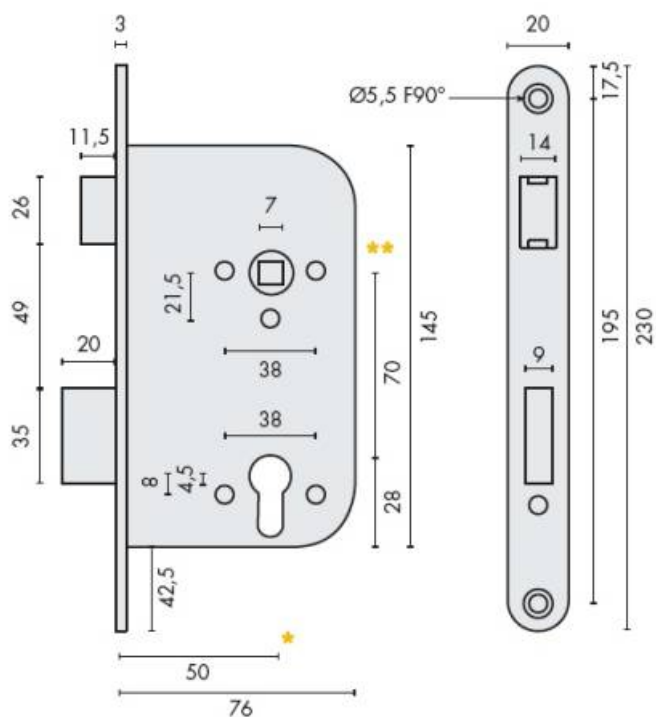

DENOMINATION

Coffre de serrure cylindre européen (clé I), axe à 50 mm, NF, pêne réversible, têtère noire, bouts ronds, entraxe 70, gâche en sus.

FICHE TECHNIQUE

MARQUE

EXS

REFERENCE

EXS 14 N

- Pêne réversible
- Têtère bout rond
- Axe à 50 mm
- Entraxe 70 mm
- Gâche en sus

Matériaux : Acier

Couleur : Noir