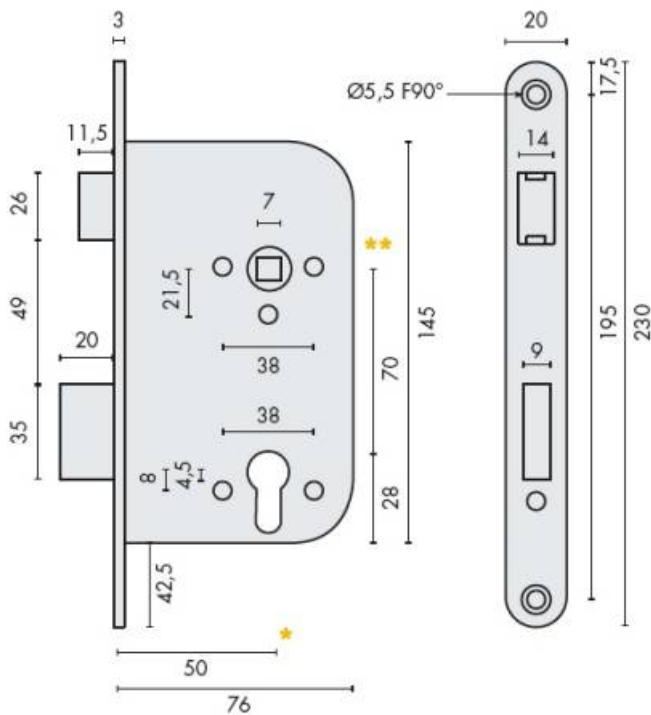

DENOMINATION

Coffre de serrure cylindre européen (clé I), axe à 50 mm, NF, pêne réversible, têtère noire, bouts ronds, entraxe 70, gâche en sus.

FICHE TECHNIQUE

MARQUE

EXS

REFERENCE

EXS 14 N

- Pêne réversible
- Têtère bout rond
- Axe à 50 mm
- Entraxe 70 mm
- Gâche en sus

Matériaux : Acier

Couleur : Noir