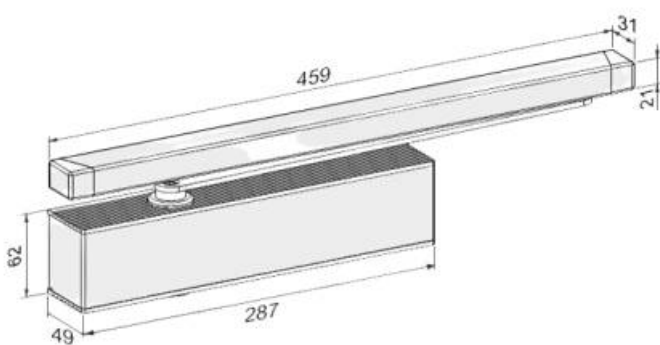

DENOMINATION

FICHE TECHNIQUE

MARQUE

EXS

REFERENCE

EXS 610-B

- Force EN-3-6 montage côté paumelles réglable par vis
- Réglage de la vitesse de fermeture et de l'à-coup final par vis
- Retardateur à la fermeture et freinage à l'ouverture réglable par vis
- Pour portes de largeur maximum : 1400 mm
- Bras à glissière réglable en hauteur jusqu'à 4mm
- Fixation invisible pour un aspect homogène
- Conforme à la norme PMR, Capot anti-vandalisme
- Finition RAL et laquage laiton possible sur demande

Matériaux : Aluminium

Finition : Mat

Couleur : Blanc

Norme : Norme EN 1154

EN 1154