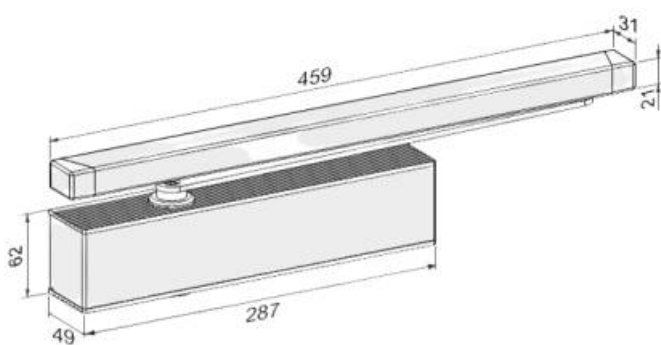

DENOMINATION

FICHE TECHNIQUE

MARQUE

EXS

REFERENCE

EXS 610-B

- Force EN-3-6 montage côté paumelles réglable par vis
- Réglage de la vitesse de fermeture et de l'à-coup final par vis
- Retardateur à la fermeture et freinage à l'ouverture réglable par vis
- Pour portes de largeur maximum : 1400 mm
- Bras à glissière réglable en hauteur jusqu'à 4mm
- Fixation invisible pour un aspect homogène
- Conforme à la norme PMR, Capot anti-vandalisme
- Finition RAL et laquage laiton possible sur demande

Matériaux : Aluminium

Finition : Mat

Couleur : Blanc

Norme : Norme EN 1154

EN 1154