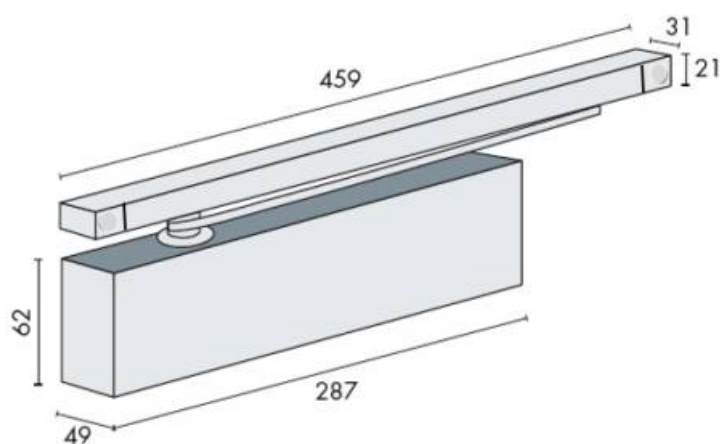

## REFERENCE

EXS 610

- Force EN-3-6 montage côté paumelles réglable par vis
- Réglage de la vitesse de fermeture et de l'à-coup final par vis
- Retardateur à la fermeture et freinage à l'ouverture réglable par vis
- Pour portes de largeur maximum : 1400 mm
- Bras à glissière réglable en hauteur jusqu'à 4mm
- Fixation invisible pour un aspect homogène
- Conforme à la norme PMR, Capot anti-vandalisme
- Finition RAL et laquage laiton possible sur demande