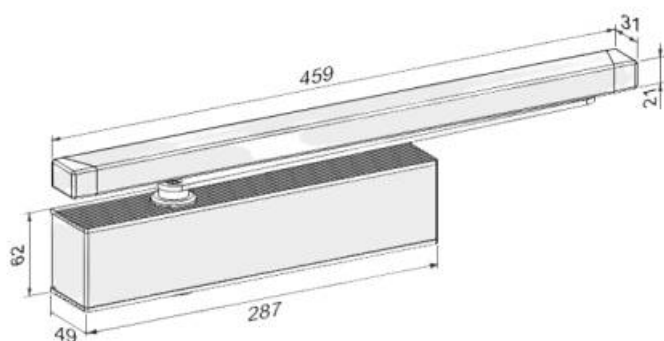

DENOMINATION

FICHE TECHNIQUE