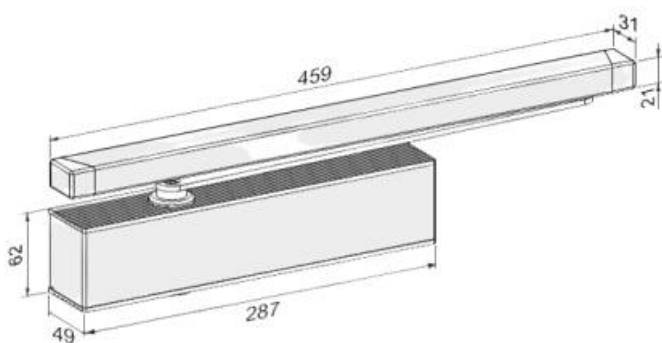

DENOMINATION

FICHE TECHNIQUE

MARQUE

ECCO

REFERENCE

EXS 610

- Force EN-3-6 montage côté paumelles réglable par vis
- Réglage de la vitesse de fermeture et de l'à-coup final par vis
- Retardateur à la fermeture et freinage à l'ouverture réglable par vis
- Pour portes de largeur maximum : 1400 mm
- Bras à glissière réglable en hauteur jusqu'à 4mm
- Fixation invisible pour un aspect homogène
- Conforme à la norme PMR, Capot anti-vandalisme
- Finition RAL et laquage laiton possible sur demande