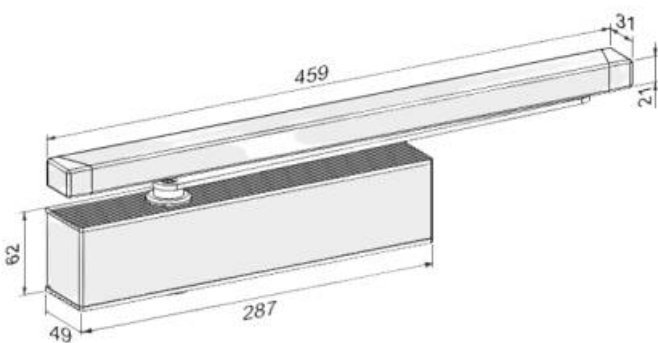

DENOMINATION