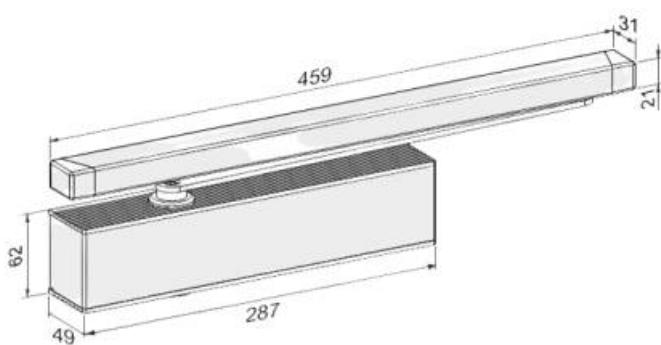

DENOMINATION

FICHE TECHNIQUE

MARQUE

E C O

REFERENCE

EXS 610-N

- Force EN-3-6 montage côté paumelles réglable par vis
- Réglage de la vitesse de fermeture et de l'à-coup final par vis
- Retardateur à la fermeture et freinage à l'ouverture réglable par vis
- Pour portes de largeur maximum : 1400 mm
- Bras à glissière réglable en hauteur jusqu'à 4mm
- Fixation invisible pour un aspect homogène
- Conforme à la norme PMR, Capot anti-vandalisme
- Finition RAL et laquage laiton possible sur demande

Matériaux : Aluminium

Finition : Mat

Couleur : Noir

Norme : Norme EN 1154

EN 1154