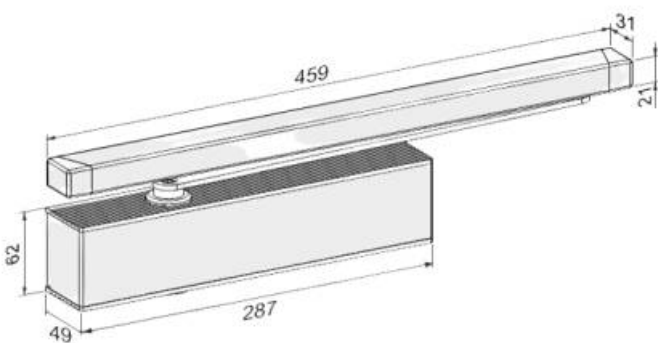

DENOMINATION

FICHE TECHNIQUE

MARQUE

E C O

REFERENCE

EXS 610-N

- Force EN-3-6 montage côté paumelles réglable par vis
- Réglage de la vitesse de fermeture et de l'à-coup final par vis
- Retardateur à la fermeture et freinage à l'ouverture réglable par vis
- Pour portes de largeur maximum : 1400 mm
- Bras à glissière réglable en hauteur jusqu'à 4mm
- Fixation invisible pour un aspect homogène
- Conforme à la norme PMR, Capot anti-vandalisme
- Finition RAL et laquage laiton possible sur demande

Matériaux : Aluminium

Finition : Mat

Couleur : Noir

Norme : Norme EN 1154

EN 1154