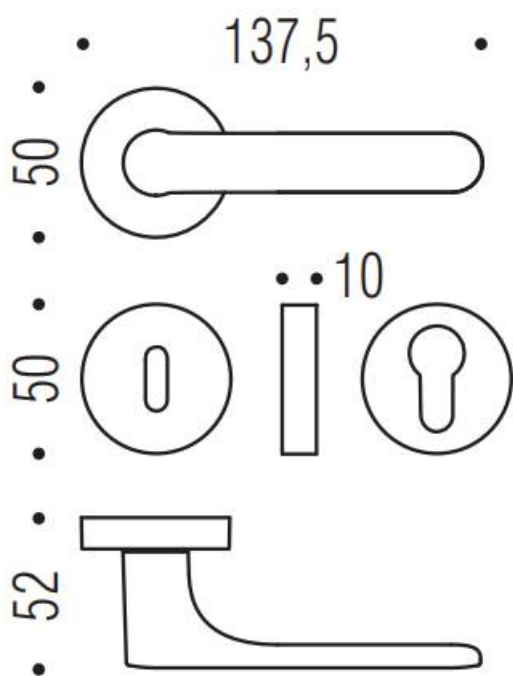

DENOMINATION

FICHE TECHNIQUE

MARQUE

REFERENCE

CC11RSB8-C05

- Béquille double sur rosace à sous construction avec ressort de rappel
- Rosace bord carré
- Carré 8X8mm (kit carré 7x7mm en option)
- Coloris RAL Titan lisse
- RAL au choix