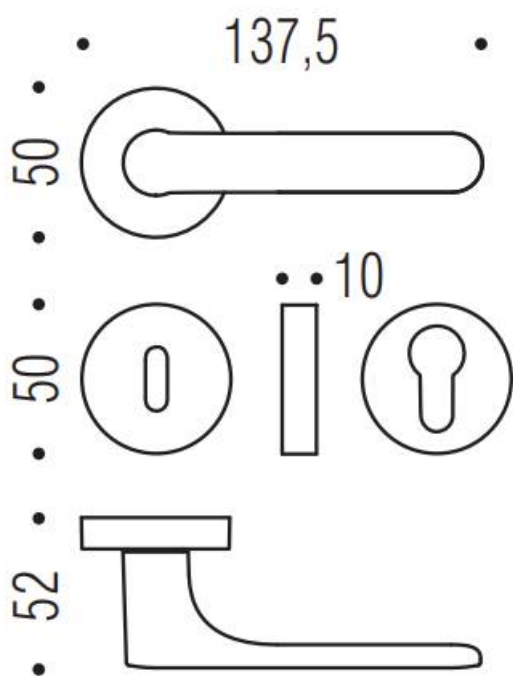

## DENOMINATION

### REFERENCE

CC11RSB8-C05

- Béquille double sur rosace à sous construction avec ressort de rappel
- Rosace bord carré
- Carré 8X8mm (kit carré 7x7mm en option)
- Coloris RAL Titan lisse
- RAL au choix

Matériaux : Cromall