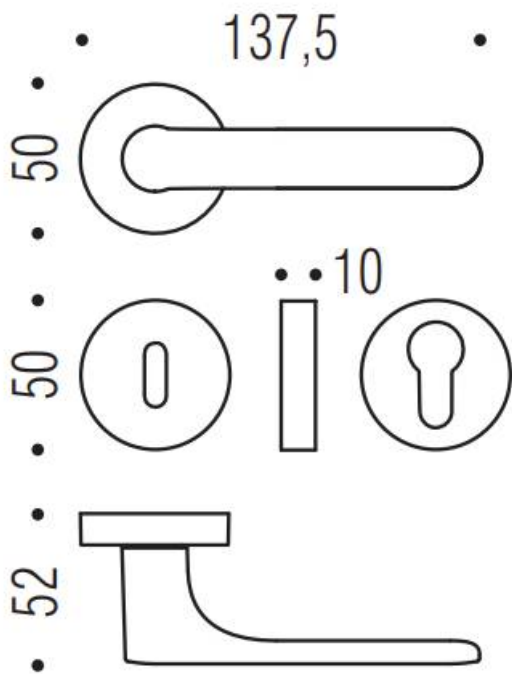

DENOMINATION

FICHE TECHNIQUE

MARQUE

REFERENCE

CC11RSB8-C06

- Béquille double sur rosace à sous construction avec ressort de rappel
- rosace bord carré
- Carré 8X8mm (kit carré 7x7mm en option)
- Coloris bleu océan RAL 5014 granité