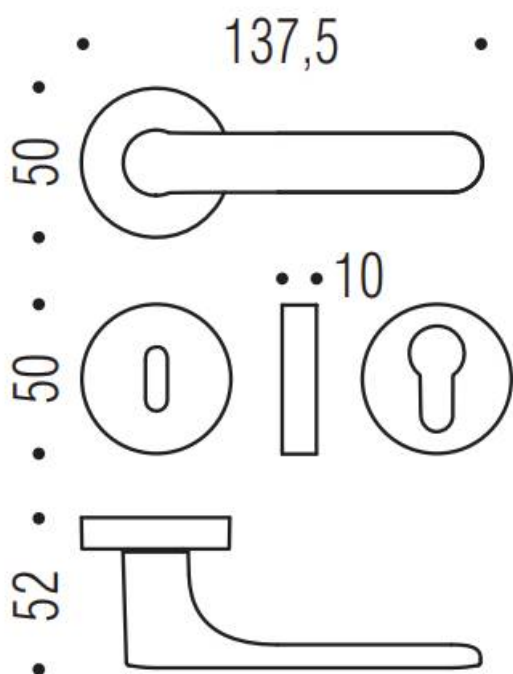

## DENOMINATION

### REFERENCE

CC11RSB8-C06

- Béquille double sur rosace à sous construction avec ressort de rappel
- rosace bord carré
- Carré 8X8mm (kit carré 7x7mm en option)
- Coloris bleu océan RAL 5014 granité

Matériaux : Cromall