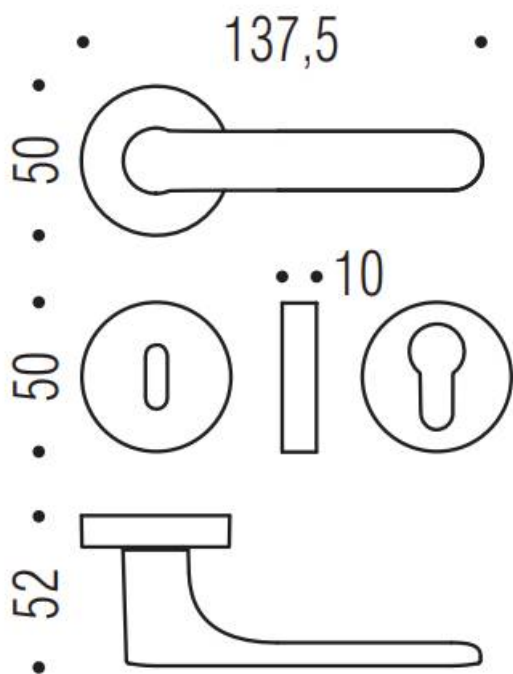

## DENOMINATION

### REFERENCE

CC11RSB8-C06

- Béquille double sur rosace à sous construction avec ressort de rappel
- rosace bord carré
- Carré 8X8mm (kit carré 7x7mm en option)
- Coloris bleu océan RAL 5014 granité

Matériaux : Cromall