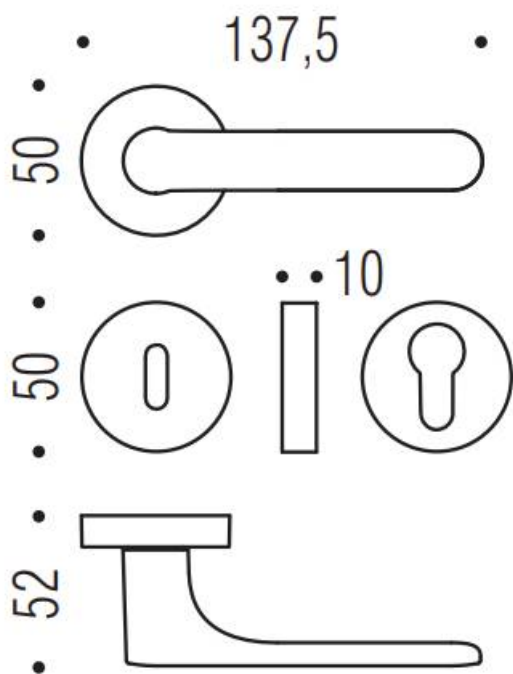

DENOMINATION

FICHE TECHNIQUE

MARQUE

REFERENCE

CC11RSB8-C07

- Béquille double sur rosace à sous construction avec ressort de rappel
- Rosace bord carré
- Carré 8X8mm (kit carré 7x7mm en option)
- Coloris Rouge framboise RAL 3018 granité

Matériaux : Cromall

Finition : Mat

Couleur : Rouge

CARACTERISTIQUES