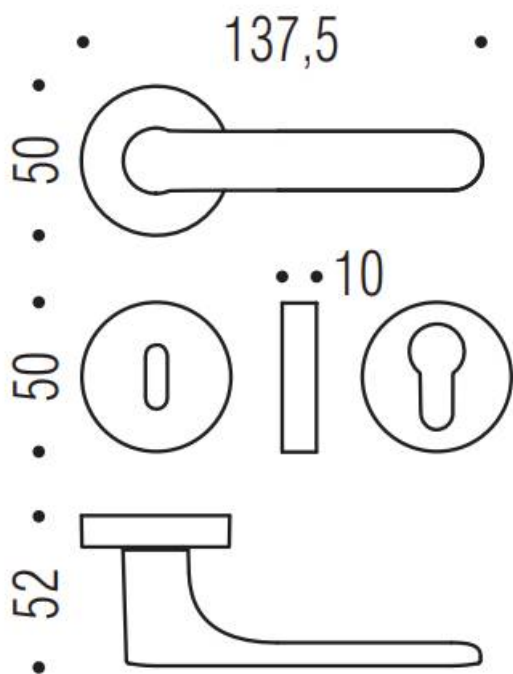

## DENOMINATION

### REFERENCE

CC11RSB8-C07

- Béquille double sur rosace à sous construction avec ressort de rappel
- Rosace bord carré
- Carré 8X8mm (kit carré 7x7mm en option)
- Coloris Rouge framboise RAL 3018 granité