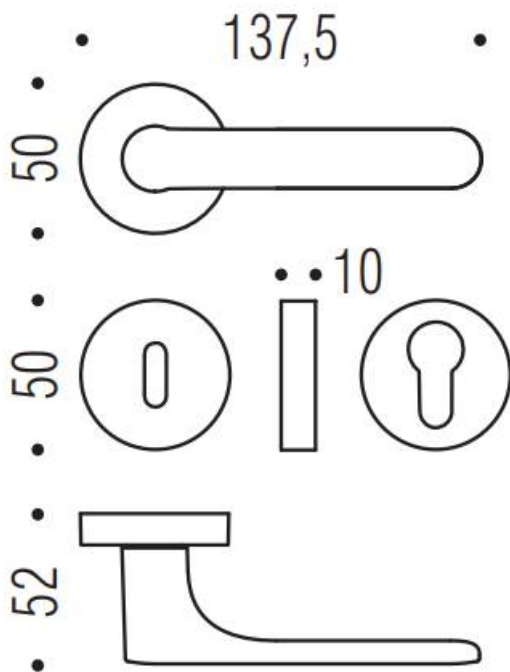

DENOMINATION

FICHE TECHNIQUE

MARQUE

REFERENCE

CC11RSB8-C08

- Béquille double sur rosace à sous construction avec ressort de rappel
- rosace bord carré
- Carré 8X8mm (kit carré 7x7mm en option)
- Coloris orange sunset RAL 2003 granité