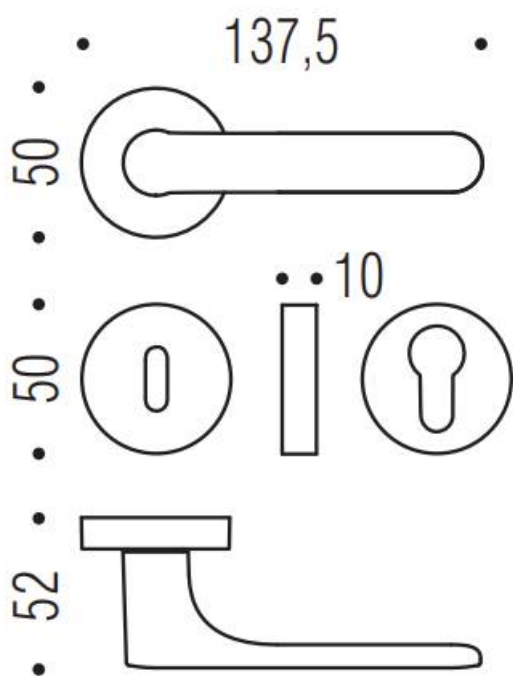

## DENOMINATION

### REFERENCE

CC11RSB8-C08

- Béquille double sur rosace à sous construction avec ressort de rappel
- rosace bord carré
- Carré 8X8mm (kit carré 7x7mm en option)
- Coloris orange sunset RAL 2003 granité

Matériaux : Cromall