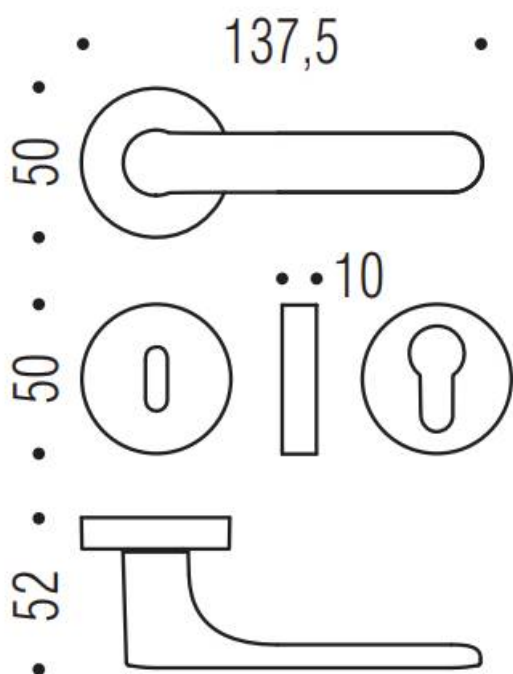

DENOMINATION

FICHE TECHNIQUE

MARQUE

REFERENCE

CC11RSB8-C08

- Béquille double sur rosace à sous construction avec ressort de rappel
- rosace bord carré
- Carré 8X8mm (kit carré 7x7mm en option)
- Coloris orange sunset RAL 2003 granité