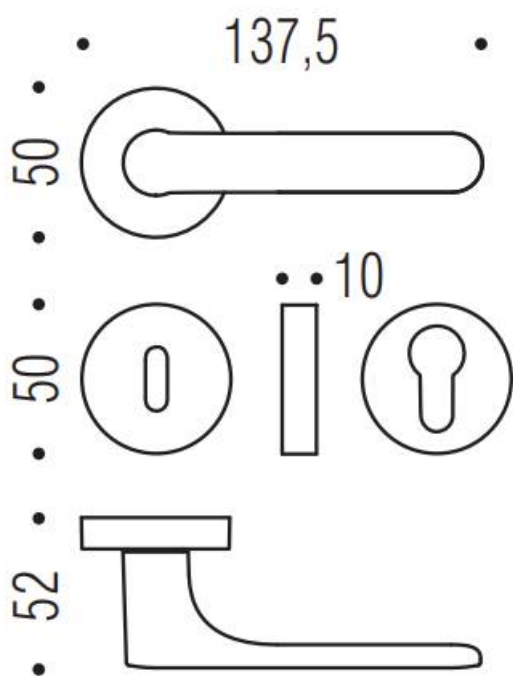

DENOMINATION

FICHE TECHNIQUE

MARQUE

REFERENCE

CC11RSB8-C09

- Béquille double sur rosace à sous construction avec ressort de rappel
- rosace bord carré
- Carré 8X8mm (kit carré 7x7mm en option)
- Coloris Jaune citron RAL 1018 granité