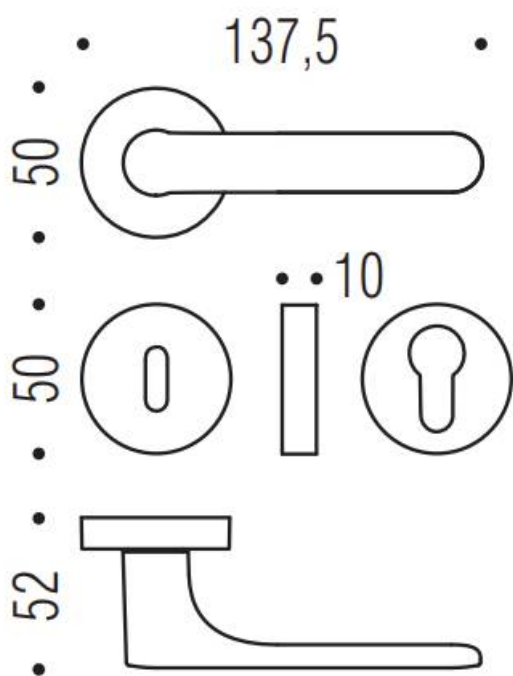

## DENOMINATION

### REFERENCE

CC11RSB8-C09

- Béquille double sur rosace à sous construction avec ressort de rappel
- rosace bord carré
- Carré 8X8mm (kit carré 7x7mm en option)
- Coloris Jaune citron RAL 1018 granité

Matériaux : Cromall