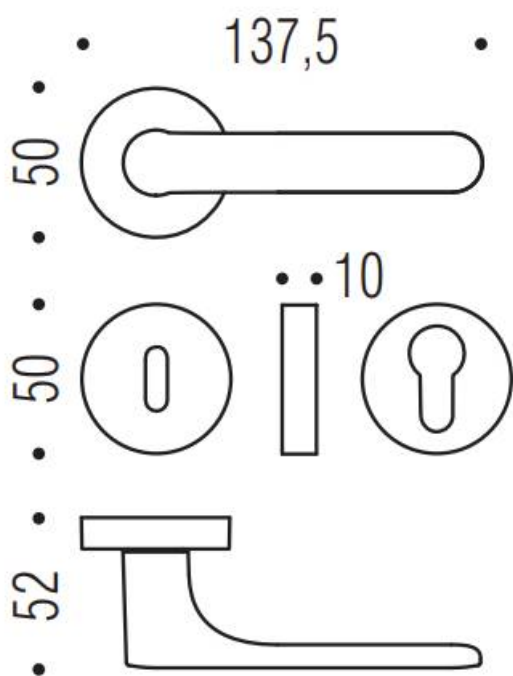

DENOMINATION

FICHE TECHNIQUE

MARQUE

REFERENCE

CC11RSB8-C10

- Béquille double sur rosace à sous construction avec ressort de rappel
- rosace bord carré
- Carré 8X8mm (kit carré 7x7mm en option)
- Coloris Violet RAL 4004 granité