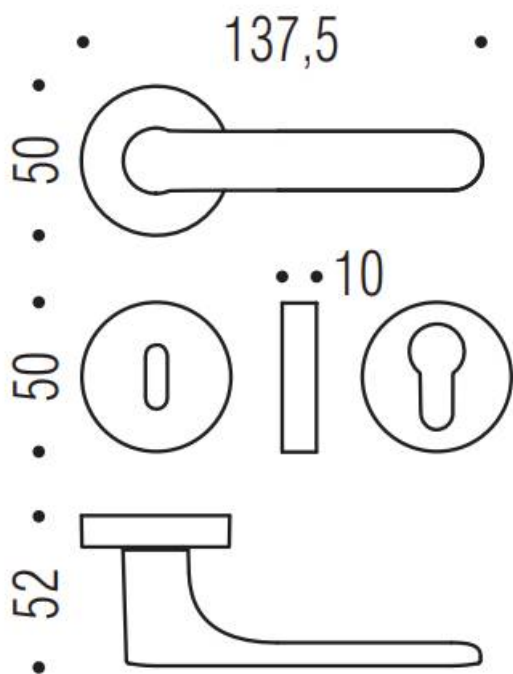

DENOMINATION

FICHE TECHNIQUE

MARQUE

REFERENCE

CC11RSB8-C10

- Béquille double sur rosace à sous construction avec ressort de rappel
- rosace bord carré
- Carré 8X8mm (kit carré 7x7mm en option)
- Coloris Violet RAL 4004 granité