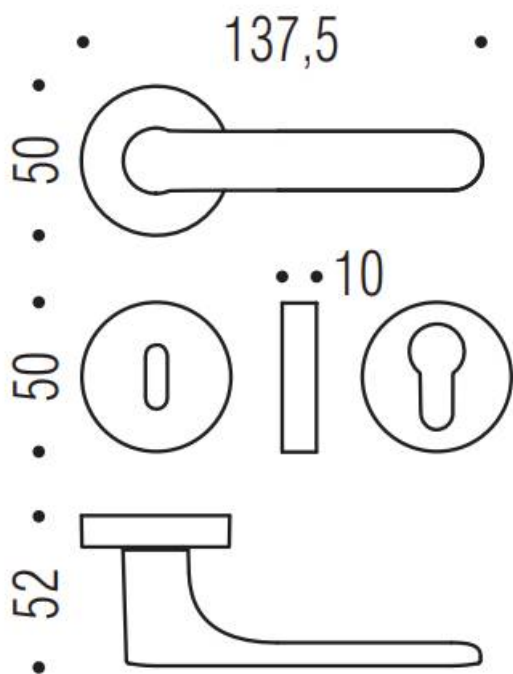

DENOMINATION

FICHE TECHNIQUE

MARQUE

REFERENCE

CC11RSB8-C11

- Béquille double sur rosace à sous construction avec ressort de rappel
- Rosace bord carré
- Carré 8X8mm (kit carré 7x7mm en option)
- Coloris Vert citron RAL 6018 granité