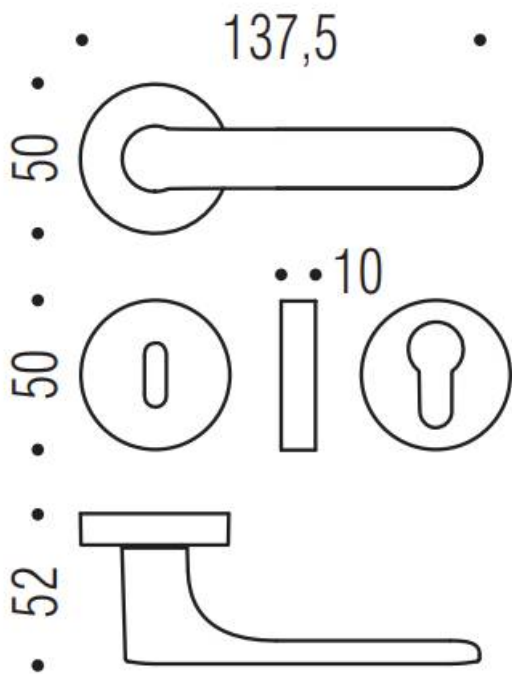

## DENOMINATION

### REFERENCE

CC11RSB8-C11

- Béquille double sur rosace à sous construction avec ressort de rappel
- Rosace bord carré
- Carré 8X8mm (kit carré 7x7mm en option)
- Coloris Vert citron RAL 6018 granité

Matériaux : Cromall