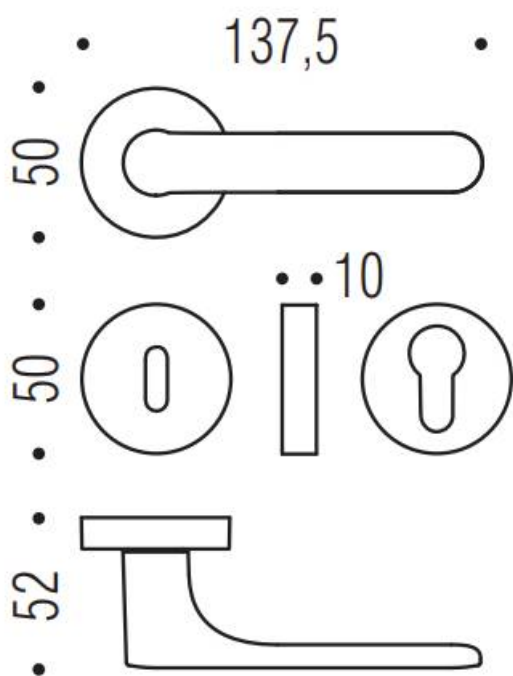

DENOMINATION

FICHE TECHNIQUE

MARQUE

REFERENCE

CC11RSB8-C11

- Béquille double sur rosace à sous construction avec ressort de rappel
- Rosace bord carré
- Carré 8X8mm (kit carré 7x7mm en option)
- Coloris Vert citron RAL 6018 granité