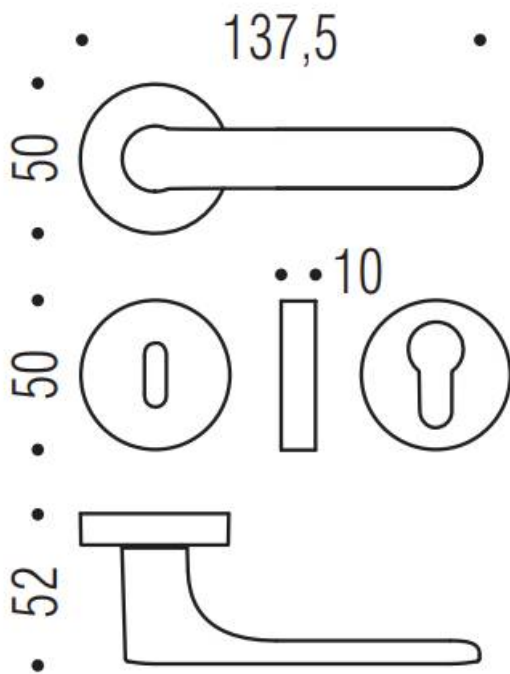

DENOMINATION

FICHE TECHNIQUE

MARQUE

REFERENCE

CC11RSB8-C12

- Béquille double sur rosace à sous construction avec ressort de rappel
- rosace bord carré
- Carré 8X8mm (kit carré 7x7mm en option)
- Coloris Bleu capri RAL 5005 granité