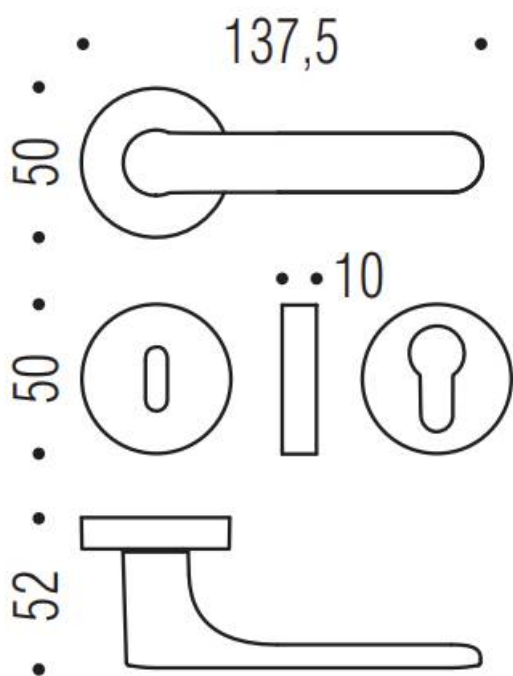

DENOMINATION

FICHE TECHNIQUE

MARQUE

REFERENCE

CC11RSB8-C12

- Béquille double sur rosace à sous construction avec ressort de rappel
- rosace bord carré
- Carré 8X8mm (kit carré 7x7mm en option)
- Coloris Bleu capri RAL 5005 granité