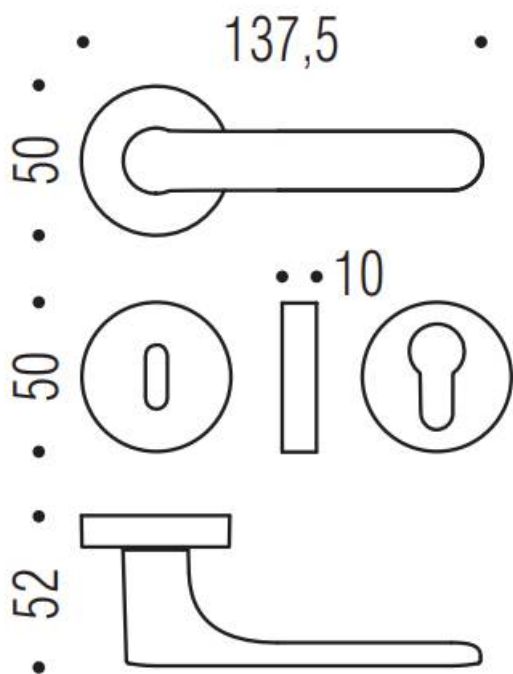

DENOMINATION

FICHE TECHNIQUE

MARQUE

REFERENCE

CC11RSB8-C12

- Béquille double sur rosace à sous construction avec ressort de rappel
- rosace bord carré
- Carré 8X8mm (kit carré 7x7mm en option)
- Coloris Bleu capri RAL 5005 granité