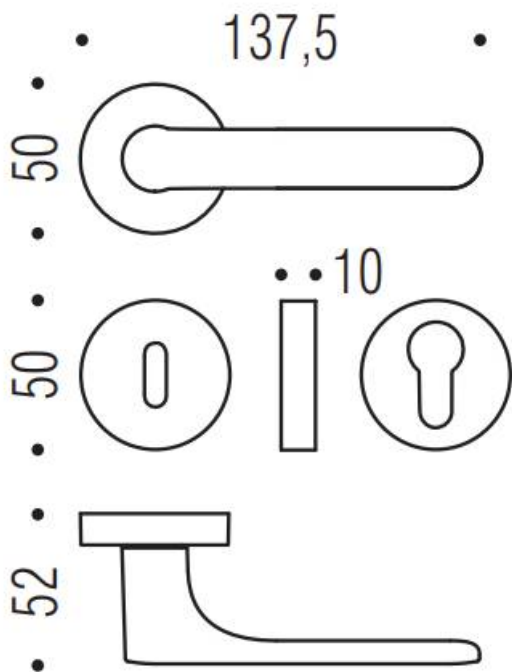

DENOMINATION

FICHE TECHNIQUE

MARQUE

REFERENCE

CC11RSB8-C01

- Béquille double sur rosace à sous construction avec ressort de rappel
- rosace bord carré
- Carré 8X8mm (kit carré 7x7mm en option)
- Coloris blanc granité RAL 9016
- RAL au choix

Matériaux : Cromall

Finition : Mat

Couleur : Blanc

Norme : EN1906

CARACTERISTIQUES