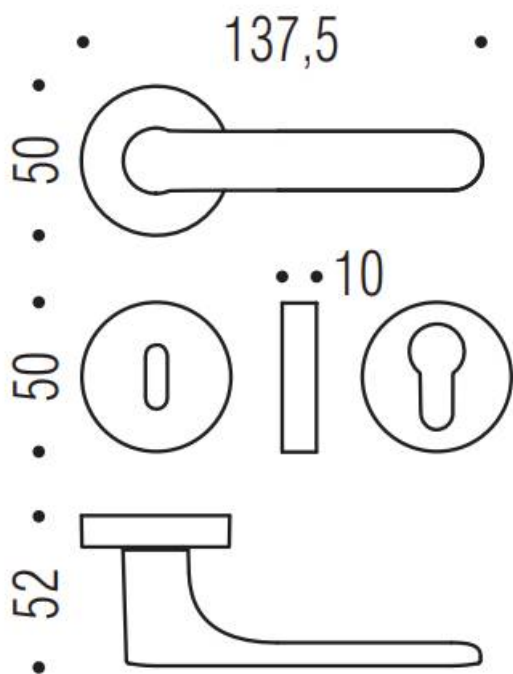

## DENOMINATION

### REFERENCE

CC11RSB8-C01

- Béquille double sur rosace à sous construction avec ressort de rappel
- rosace bord carré
- Carré 8X8mm (kit carré 7x7mm en option)
- Coloris blanc granité RAL 9016
- RAL au choix