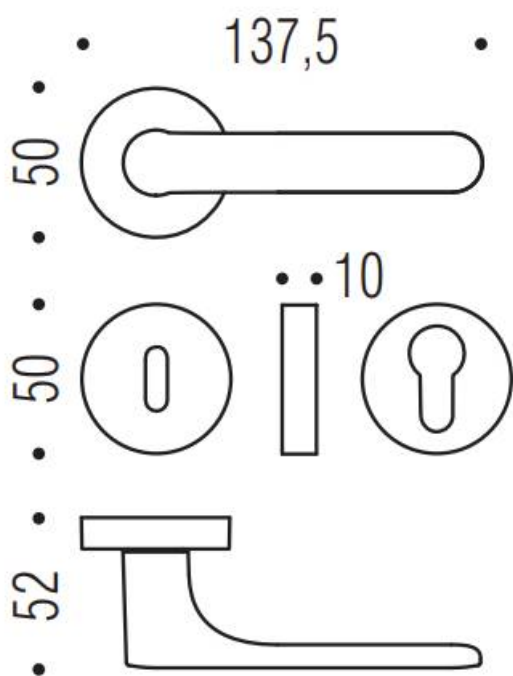

DENOMINATION

FICHE TECHNIQUE

MARQUE

REFERENCE

CC11RSB8-C03

- Béquille double sur rosace à sous construction avec ressort de rappel
- rosace bord carré
- Carré 8X8mm
- Coloris noir granité RAL 9005
- RAL au choix

Matériaux : Cromall

Finition : Mat

Couleur : Noir

Norme : EN1906

CARACTERISTIQUES