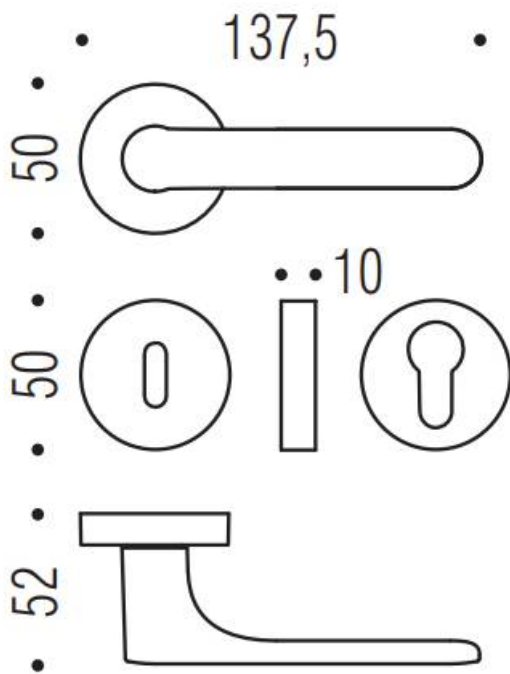

DENOMINATION

FICHE TECHNIQUE

MARQUE

REFERENCE

CC11RSB8-C02

- Béquille double sur rosace à sous construction avec ressort de rappel
- rosace bord carré
- Carré 8X8mm
- Coloris noir granité RAL 9005
- RAL au choix

Matériaux : Cromall

Finition : Mat

Couleur : Noir

Norme : EN1906

CARACTERISTIQUES