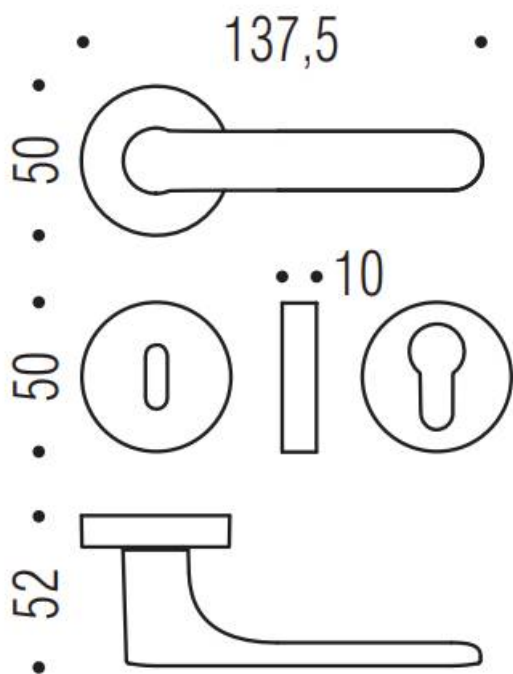

DENOMINATION

FICHE TECHNIQUE

MARQUE

REFERENCE

CC11RSB8-C04

- Béquille double sur rosace à sous construction avec ressort de rappel
- rosace bord carré
- Carré 8X8mm (kit carré 7x7mm en option)
- Coloris silver lisse RAL 9006
- RAL au choix

Matériaux : Cromall

Finition : Mat

Couleur : Gris

Norme : EN1906

CARACTERISTIQUES