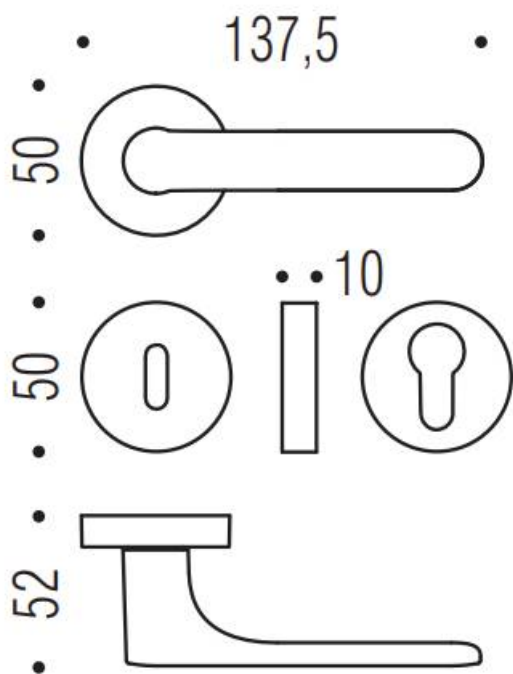

## DENOMINATION

### REFERENCE

CC11RSB8-C04

- Béquille double sur rosace à sous construction avec ressort de rappel
- rosace bord carré
- Carré 8X8mm (kit carré 7x7mm en option)
- Coloris silver lisse RAL 9006
- RAL au choix