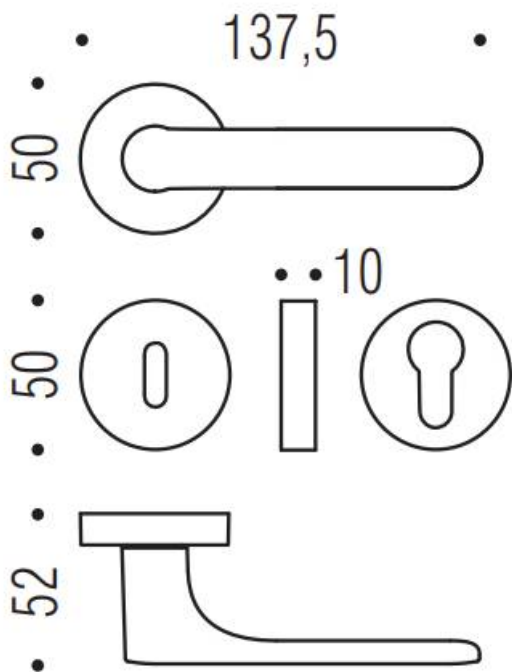

DENOMINATION

FICHE TECHNIQUE

MARQUE

REFERENCE

CC11RSB8-C04

- Béquille double sur rosace à sous construction avec ressort de rappel
- rosace bord carré
- Carré 8X8mm (kit carré 7x7mm en option)
- Coloris silver lisse RAL 9006
- RAL au choix

Matériaux : Cromall

Finition : Mat

Couleur : Gris

Norme : EN1906

CARACTERISTIQUES