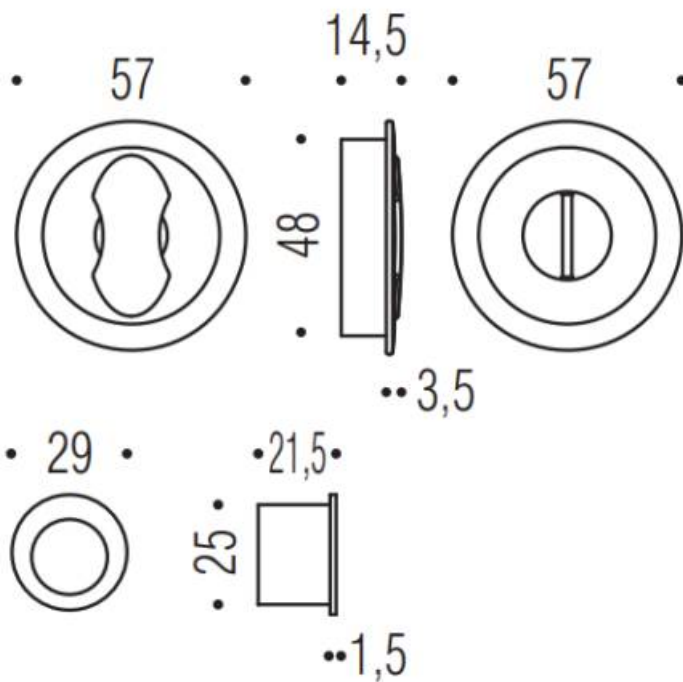

DENOMINATION

FICHE TECHNIQUE

MARQUE

REFERENCE

CC211BZG-C07

- Jeu de cuvette finition assortie à la gamme des béquilles MOOD
- Système de condamnation-décondamnation sans serrure
- Coloris Rouge framboise RAL 3018 granité