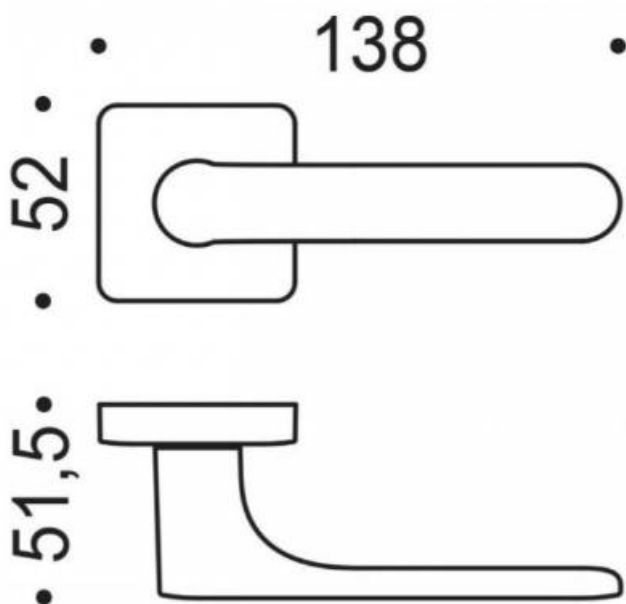

DENOMINATION

FICHE TECHNIQUE

MARQUE

REFERENCE

CC21RSB8-C01

- Béquille double sur rosace à sous construction avec ressort de rappel
- rosace carré coins arrondis
- Carré 8X8mm (kit carré 7x7mm en option)
- Coloris blanc granité RAL 9016