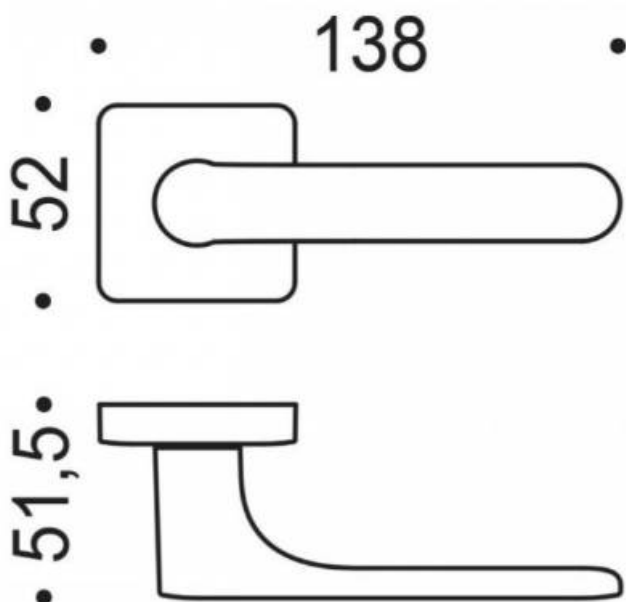

DENOMINATION

FICHE TECHNIQUE

MARQUE

REFERENCE

CC21RSB8-C01

- Béquille double sur rosace à sous construction avec ressort de rappel
- rosace carré coins arrondis
- Carré 8X8mm (kit carré 7x7mm en option)
- Coloris blanc granité RAL 9016