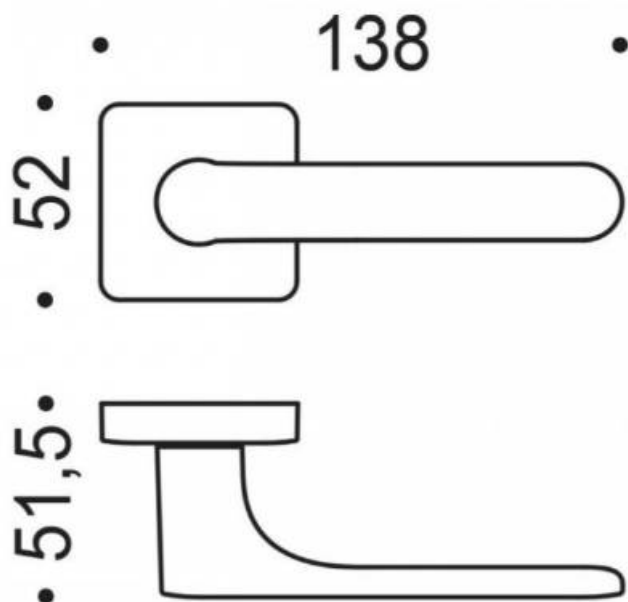

DENOMINATION