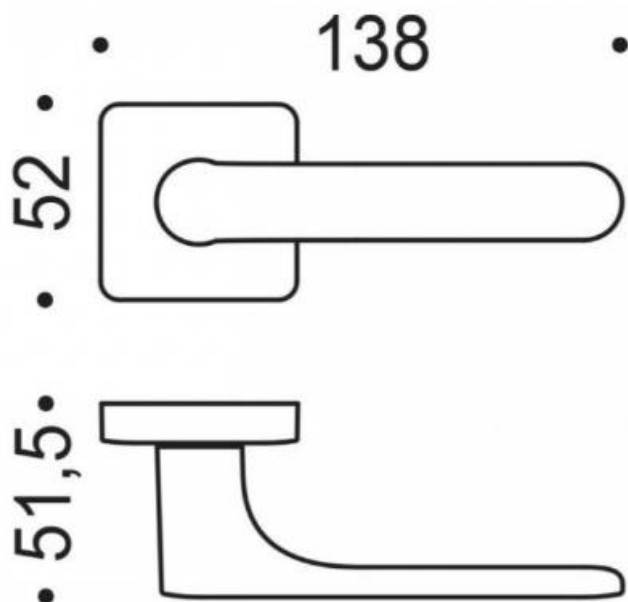

DENOMINATION

FICHE TECHNIQUE

MARQUE

REFERENCE

CC21RSB8-C02

- Béquille double sur rosace à sous construction avec ressort de rappel
- rosace carré coin arrondis
- Carré 8X8mm (kit carré 7x7mm en option)
- Coloris bronze C02