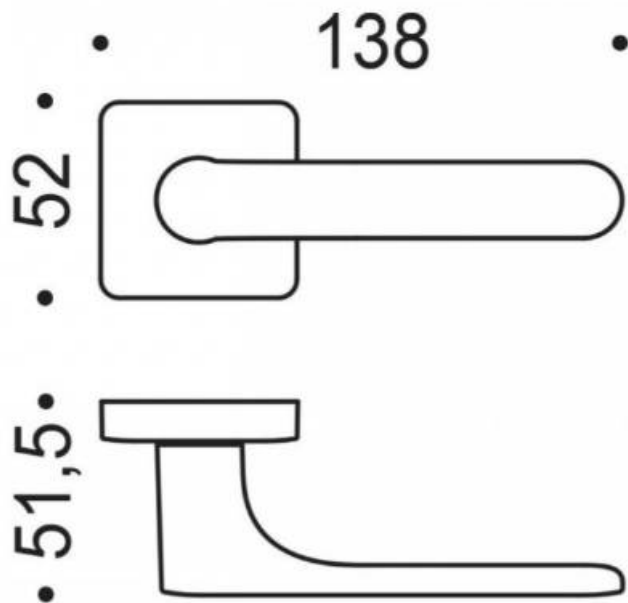

DENOMINATION

FICHE TECHNIQUE

MARQUE

REFERENCE

CC21RSB8-C03

- Béquille double sur rosace à sous construction avec ressort de rappel
- rosace carré coins arrondis
- Carré 8X8mm (kit carré 7x7mm en option)
- Coloris noir granité RAL 9005