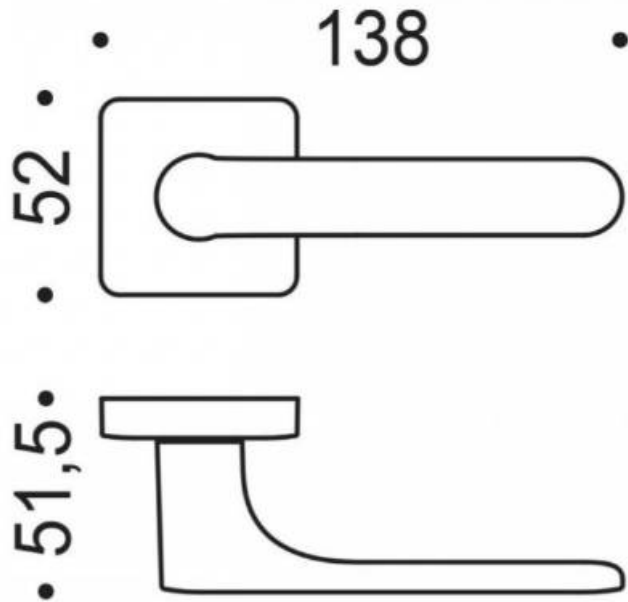

DENOMINATION

FICHE TECHNIQUE

MARQUE

REFERENCE

CC21RSB8-C04

- Béquille double sur rosace à sous construction avec ressort de rappel
- rosace carré coins arrondis
- Carré 8X8mm
- Coloris silver lisse RAL 9006