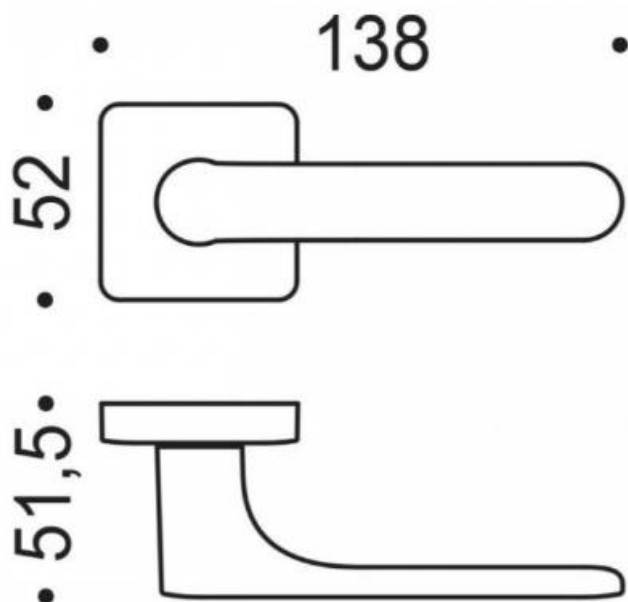

DENOMINATION

FICHE TECHNIQUE

MARQUE

REFERENCE

CC21RSB8-C04

- Béquille double sur rosace à sous construction avec ressort de rappel
- rosace carré coins arrondis
- Carré 8X8mm
- Coloris silver lisse RAL 9006