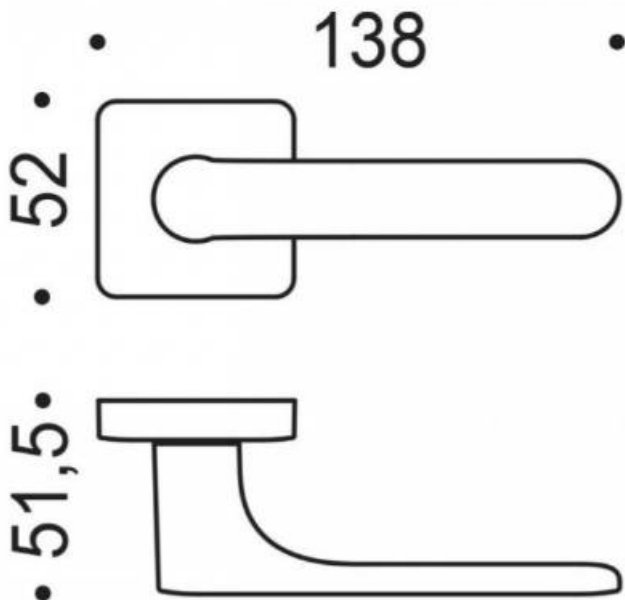

DENOMINATION

FICHE TECHNIQUE

MARQUE

REFERENCE

CC21RSB8-C05

- Béquille double sur rosace à sous construction avec ressort de rappel
- rosace carré coins arrondis
- Carré 8X8mm
- Coloris RAL Titan lisse

Matériaux : Cromall