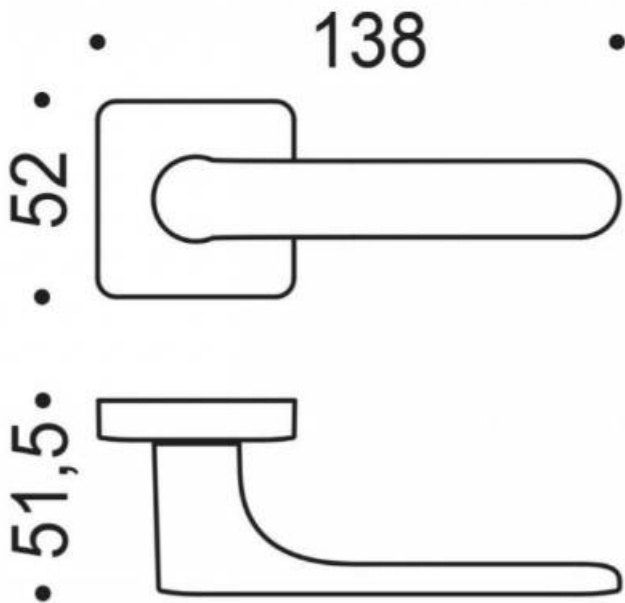

DENOMINATION