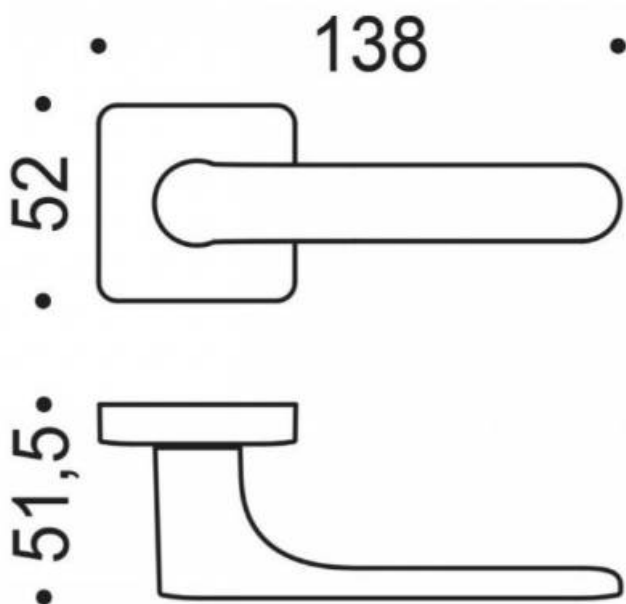

DENOMINATION