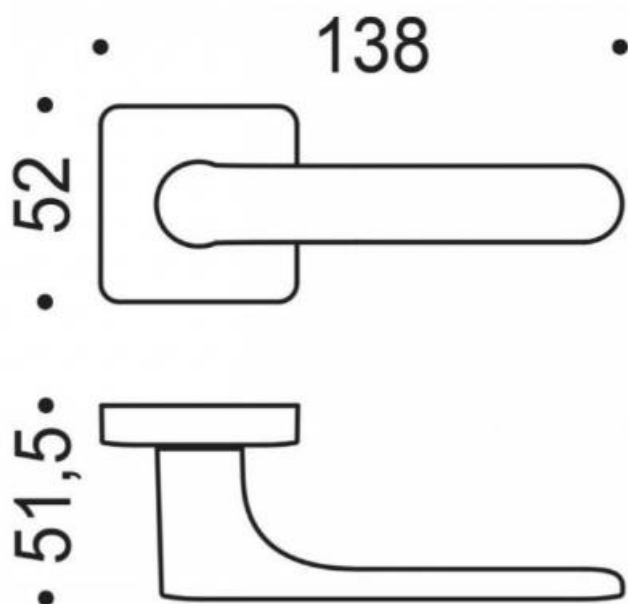

DENOMINATION

FICHE TECHNIQUE

MARQUE

REFERENCE

CC21RSB8-C06

- Béquille double sur rosace à sous construction avec ressort de rappel
- rosace carré coins arrondis
- Carré 8X8mm (kit carré 7x7mm en option)
- Coloris bleu océan RAL 5014 granité