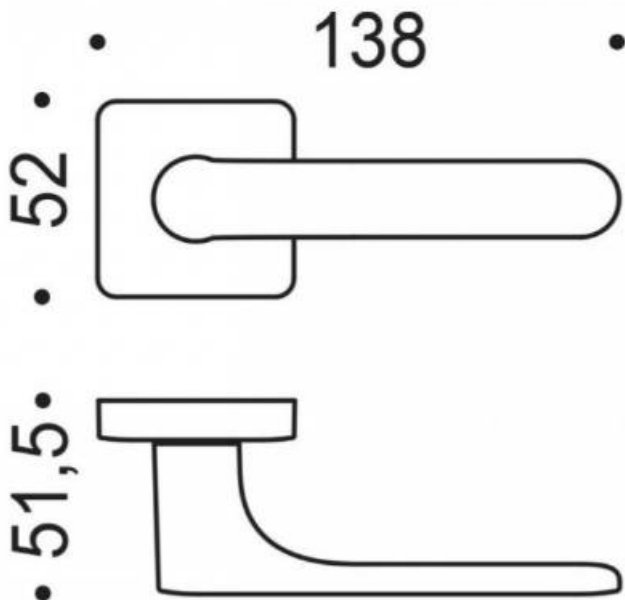

DENOMINATION