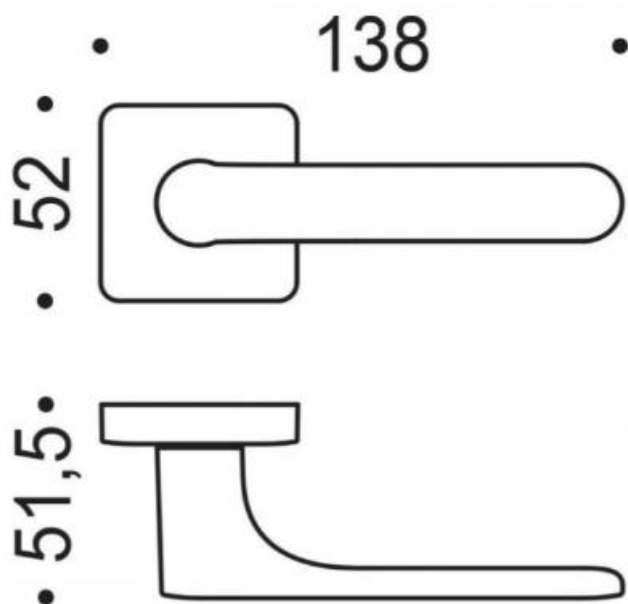

DENOMINATION

FICHE TECHNIQUE

MARQUE

REFERENCE

CC21RSB8-C08

- Béquille double sur rosace à sous construction avec ressort de rappel
- rosace carré coins arrondis
- Carré 8X8mm (kit carré 7x7mm en option)
- Coloris orange sunset RAL 2003 granité