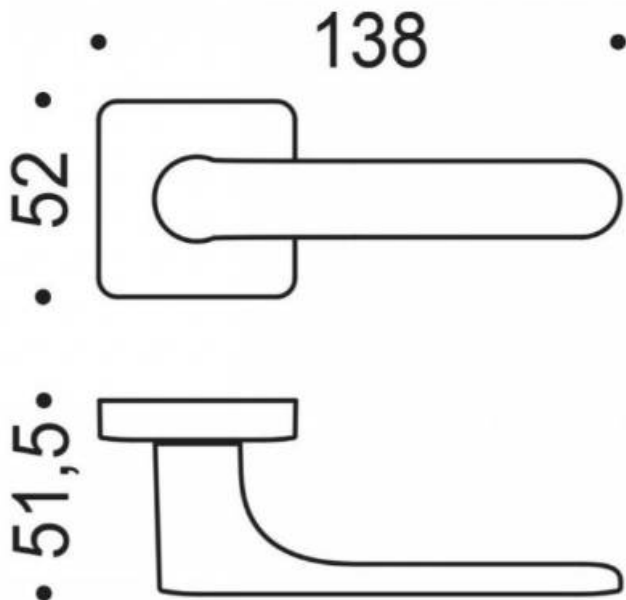

DENOMINATION

FICHE TECHNIQUE

MARQUE

REFERENCE

CC21RSB8-C08

- Béquille double sur rosace à sous construction avec ressort de rappel
- rosace carré coins arrondis
- Carré 8X8mm (kit carré 7x7mm en option)
- Coloris orange sunset RAL 2003 granité