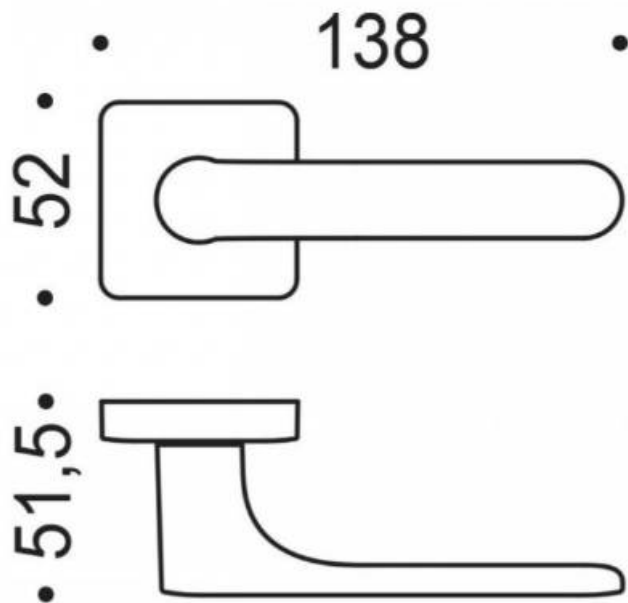

DENOMINATION