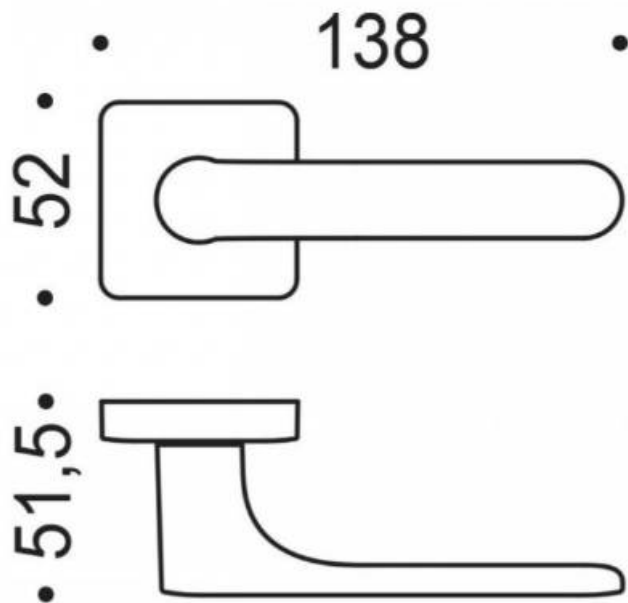

DENOMINATION

FICHE TECHNIQUE

MARQUE

REFERENCE

CC21RSB8-C09

- Béquille double sur rosace à sous construction avec ressort de rappel
- rosace carré coins arrondis
- Carré 8X8mm (kit carré 7x7mm en option)
- Coloris Jaune citron RAL 1018 granité