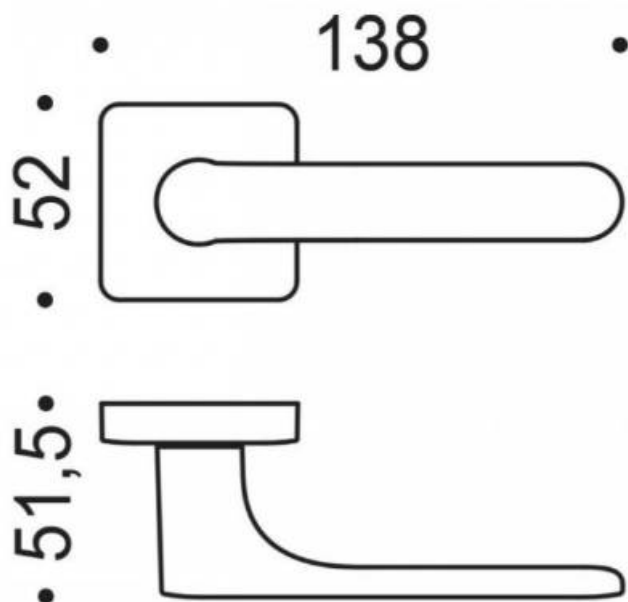

DENOMINATION

FICHE TECHNIQUE

MARQUE

REFERENCE

CC21RSB8-C09

- Béquille double sur rosace à sous construction avec ressort de rappel
- rosace carré coins arrondis
- Carré 8X8mm (kit carré 7x7mm en option)
- Coloris Jaune citron RAL 1018 granité