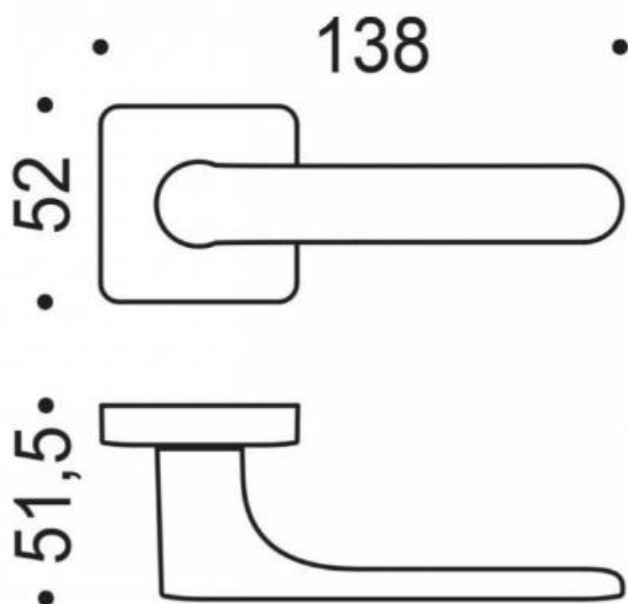

DENOMINATION

FICHE TECHNIQUE

MARQUE

REFERENCE

CC21RSB8-C10

- Béquille double sur rosace à sous construction avec ressort de rappel
- rosace carré coins arrondis
- Carré 8X8mm (kit carré 7x7mm en option)
- Coloris Violet RAL 4004 granité