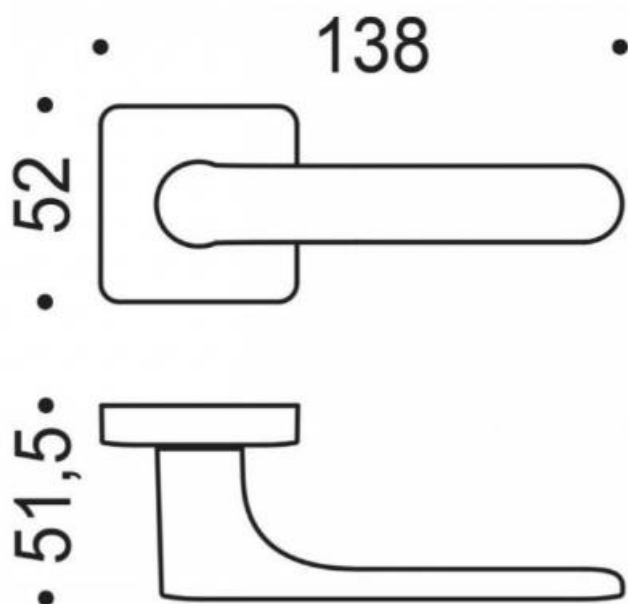

DENOMINATION