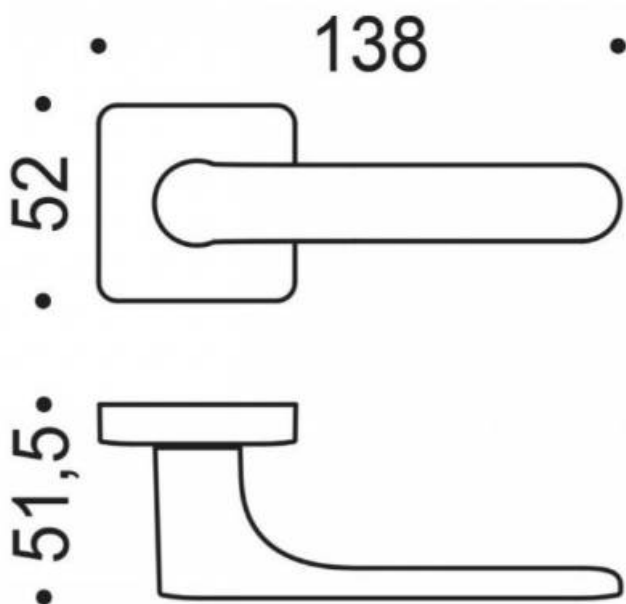

DENOMINATION

FICHE TECHNIQUE

MARQUE

REFERENCE

CC21RSB8-C11

- Béquille double sur rosace à sous construction avec ressort de rappel
- Rosace carré coins arrondis
- Carré 8X8mm (kit carré 7x7mm en option)
- Coloris Vert citron RAL 6018 granité