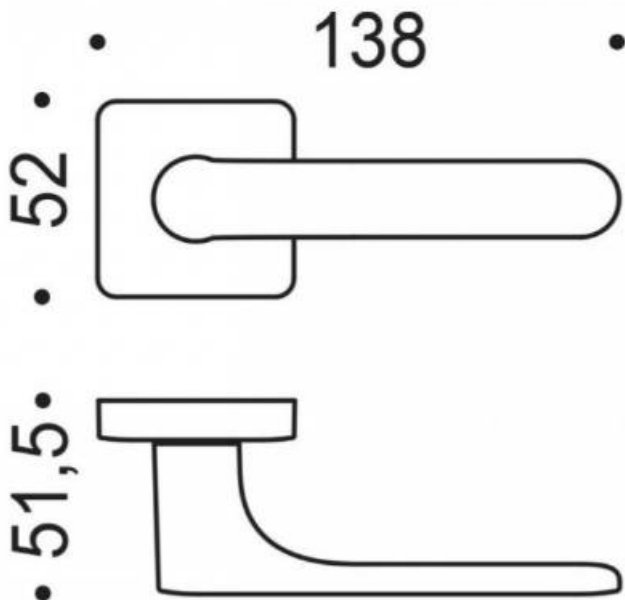

DENOMINATION

FICHE TECHNIQUE

MARQUE

REFERENCE

CC21RSB8-C12

- Béquille double sur rosace à sous construction avec ressort de rappel
- rosace bord carré
- Carré 8X8mm (kit carré 7x7mm en option)
- Coloris Bleu capri RAL 5005 granité