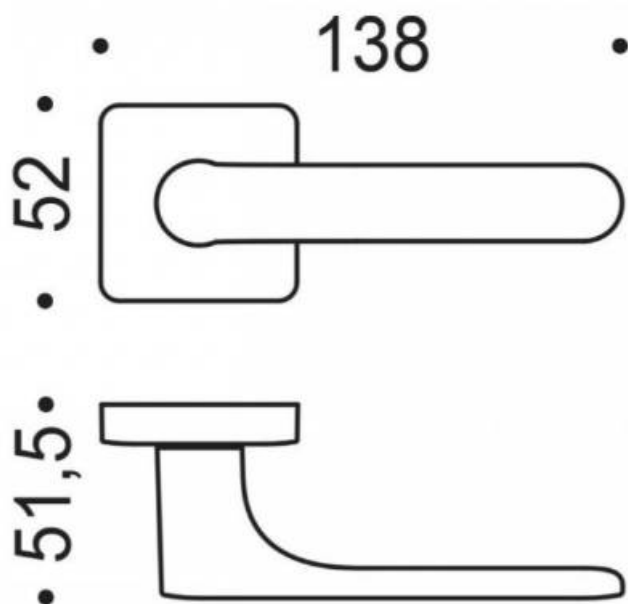

DENOMINATION

FICHE TECHNIQUE

MARQUE

REFERENCE

CC21RSB8-C12

- Béquille double sur rosace à sous construction avec ressort de rappel
- rosace bord carré
- Carré 8X8mm (kit carré 7x7mm en option)
- Coloris Bleu capri RAL 5005 granité