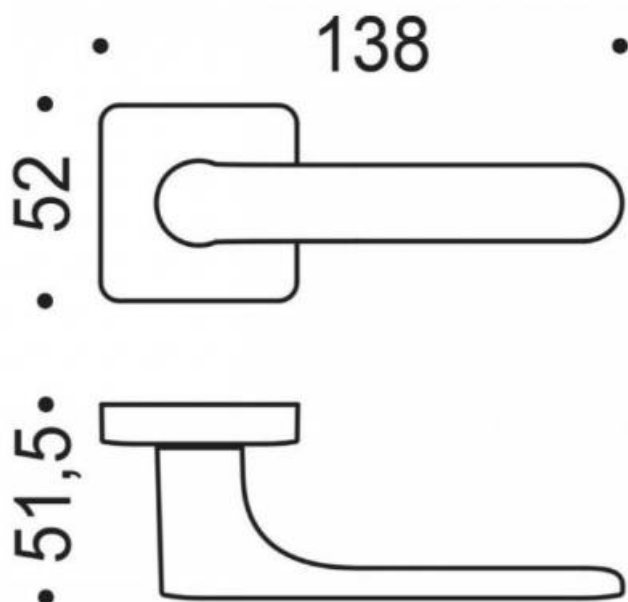

DENOMINATION